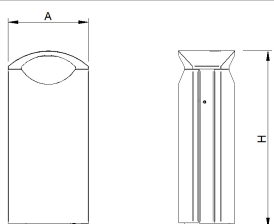

Ref.	A	B	H
PA689	550	385	1210

BENITO

info@benito.com
tel. 93 852 1000