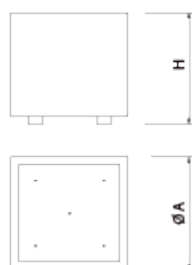

UM1220
Jardinera
Olea

Normativas y certificaciones:

Jardinera de diseño OLEA cuadrada, medidas totales (ancho x profundo x alto) 750x750x750 mm, fabricada en chapa de acero corten (sin mantenimiento). Apoyada sobre superficie preparada, por su propio peso.

Materiales y acabados:

Acero corten: El mismo material crea su propia protección mediante la oxidación. El proceso de oxidación pasa por diferentes etapas de tonalidad hasta llegar al parado, que es cuando obtiene su tonalidad final que deja de perder óxido y de manchar.

El proceso de oxidación y su tono varía según la ubicación donde se instale el producto y en función de los ciclos sol / lluvia / viento a los que se vea expuesto.

Ref.	A	B	H
UM1160	Ø 750	-	750
UM1220	750	750	750