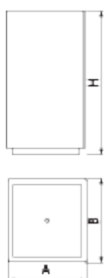

UM1373

Jardinera

Kube

Prefabricado
Hormigón

Sin
mantenimiento

Normativas y certificaciones:

Jardinera de diseño KUBE, medidas totales (ancho x profundo x alto) 500x500x980 mm, fabricada con prefabricado de hormigón color gris granítico de aspecto rugoso. Apoyada sobre superficie preparada, por su propio peso.

Materiales y acabados:

Hormigón: Hormigón armado acabado decapado e hidrofugado. Fabricado con cemento, arena y gravillas sobre una estructura metálica que queda embebida en su interior. Tras someterlos a un granallado nos da como resultado una textura noble y duradera en el tiempo.

Color gris

Ref.	A	B	H
UM1372	580	580	580
UM1373	500	500	980
UM1673	500	500	880

BENITO

info@benito.com
tel. 93 852 1000