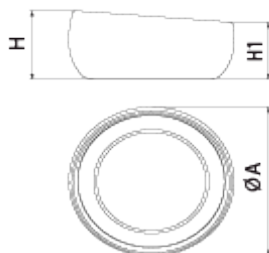

UM1375G
Jardinera
Lisa

Prefabricado
Hormigón Sin
mantenimiento

Normativas y certificaciones:

Jardinera de diseño LISA , medidas totales (Ø x alto 1 x alto 2) 1300x600x500 mm, fabricada con prefabricado de hormigón color gris granítico de aspecto rugoso. Se puede colocar en elementos aislados o en grupos. Apoyada sobre superficie preparada, por su propio peso.

Materiales y acabados:

Hormigón: Hormigón armado acabado decapado e hidrofugado. Fabricado con cemento, arena y gravillas sobre una estructura metálica que queda embebida en su interior. Tras someterlos a un granallado nos da como resultado una textura noble y duradera en el tiempo.

Ref.	A	H	H1
UM1375G	1300	600	500
UM1375P	710	480	400