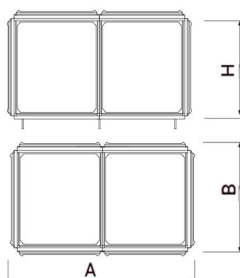

Ref.	A	B	H
UM1486	860	430	445

ECO
UM1485

BENITO

info@benito.com
tel. 93 852 1000