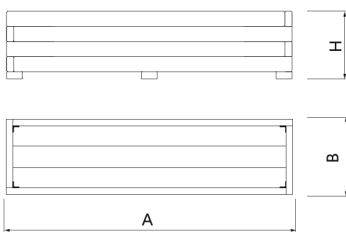

**Jardinera fabricada en polímero 100% reciclado Rebnew**

Tornillería en acero Inoxidable.

Anclaje recomendado: Tornillos de fijación al suelo de M10 según superficie y proyecto

Ref.	A	B	H
UM1640/1PR	1800	600	480
UM1640/2PR	1000	480	480
UM1640/4PR	950	950	720
UM1640/5PR	600	600	480
UM1640/6PR	960	960	960