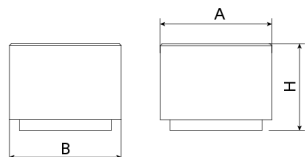

UM328J

Jardinera

TERRACOTA

Prefabricado
Hormigón

Sin
mantenimiento

Normativas y certificaciones:

Jardinera de diseño de 1000 x 600 x 450 mm, fabricado en hormigón prefabricado estratificado de alta resistencia, con cuerpo monolítico de geometría rectangular y cantos suavemente redondeados. Las caras vistas presentan una textura estratificada continua, formada por capas horizontales de relieve fino e irregular, que generan un acabado matérico inspirado en la cerámica artesanal. Acabado exterior en tonalidad clara con efecto estratificado y superficie superior pulida en acabado Terracota de doble tonalidad, integrada en la pieza, aportando contraste cromático, calidez visual y mayor confort de uso. Jardinera diseñada para espacios urbanos de uso intensivo, con elevada durabilidad frente a la intemperie, bajo mantenimiento y alta resistencia mecánica.

Ref.	A	B	H	R
UM328	2000	600	450	-
UM328T	600	600	450	-
UM328J	1000	600	450	-
UM328C	-	-	-	1700mm

BENITO

info@benito.com
tel. 93 852 1000

Materiales y acabados:

Hormigón prefabricado estratificado: material de alta resistencia compuesto por distintas capas de hormigón, desarrollado para combinar prestaciones estructurales, durabilidad y acabado estético. La capa exterior presenta un acabado **Terracota en doble tonalidad**, integrado en la masa del material, que genera un efecto visual estratificado con variaciones cromáticas naturales y mayor profundidad superficial.