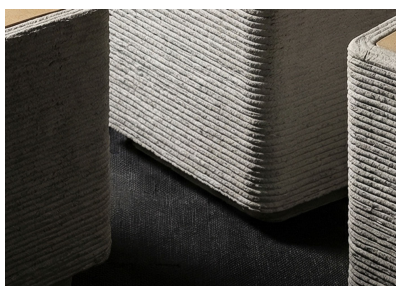

UM328J

Jardinera

TERRACOTA

Prefabricado
Hormigón

Sin
mantenimiento

Normativas y certificaciones:

Jardinera de diseño de 1000 x 600 x 450 mm, fabricado en hormigón prefabricado estratificado de alta resistencia, con cuerpo monolítico de geometría rectangular y cantos suavemente redondeados. Las caras vistas presentan una textura estratificada continua, formada por capas horizontales de relieve fino e irregular, que generan un acabado matérico inspirado en la cerámica artesanal. Acabado exterior en tonalidad clara con efecto estratificado y superficie superior pulida en acabado Terracota de doble tonalidad, integrada en la pieza, aportando contraste cromático, calidez visual y mayor confort de uso. Jardinera diseñada para espacios urbanos de uso intensivo, con elevada durabilidad frente a la intemperie, bajo mantenimiento y alta resistencia mecánica.

Ref.	A	B	H	R
UM328	2000	600	450	-
UM328T	600	600	450	-
UM328J	1000	600	450	-
UM328C	-	-	-	1700mm

BENITO

info@benito.com
tel. 93 852 1000

Materiales y acabados:

Hormigón prefabricado estratificado: material de alta resistencia compuesto por distintas capas de hormigón, desarrollado para combinar prestaciones estructurales, durabilidad y acabado estético. La capa exterior presenta un acabado **Terracota en doble tonalidad**, integrado en la masa del material, que genera un efecto visual estratificado con variaciones cromáticas naturales y mayor profundidad superficial.

La pieza incorpora una **superficie superior pulida**, de textura lisa y uniforme, pensada para mejorar el confort de uso, facilitar la limpieza y reducir la acumulación de suciedad. El acabado lateral estratificado aporta carácter matérico y una apariencia cálida, manteniendo las propiedades mecánicas propias del hormigón prefabricado.

Por su composición y acabado, es un material especialmente adecuado para mobiliario urbano y espacios exteriores, con buena resistencia al uso intensivo, a la intemperie y al envejecimiento en entornos urbanos.