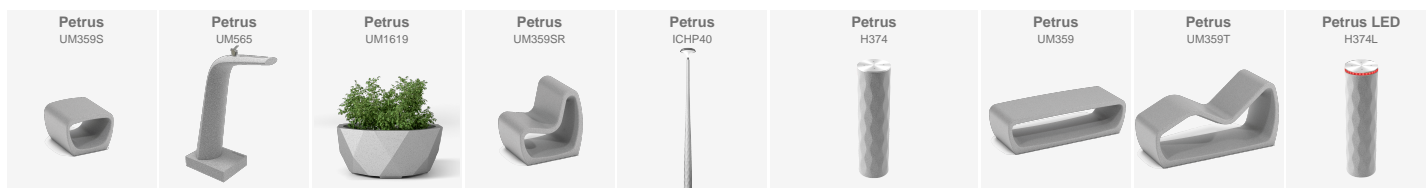

Descargas: [Ficha de proyecto](#) | [CAD](#) | [Instrucciones montaje](#)