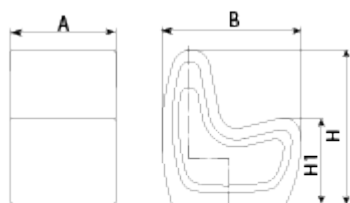

Ref.	A	B	H	H1
UM359	1640	610	470	-
UM359S	600	600	470	-
UM359SR	600	800	820	460
UM359T	600	1610	820	645
UM359S	600	600	470	-
UM359SR	600	800	820	460
UM359S	600	600	470	-
UM359SR	600	800	820	460

BENITO

info@benito.com
tel. 93 852 1000