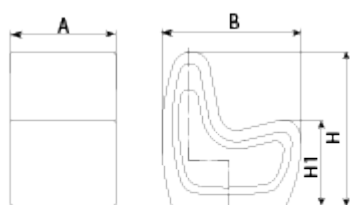

Ref.	A	B	H	H1
UM359	1640	610	470	-
UM359S	600	600	470	-
UM359SR	600	800	820	460
UM359T	600	1610	820	645
UM359S	600	600	470	-
UM359SR	600	800	820	460
UM359S	600	600	470	-
UM359SR	600	800	820	460

BENITO

info@benito.com
tel. 93 852 1000