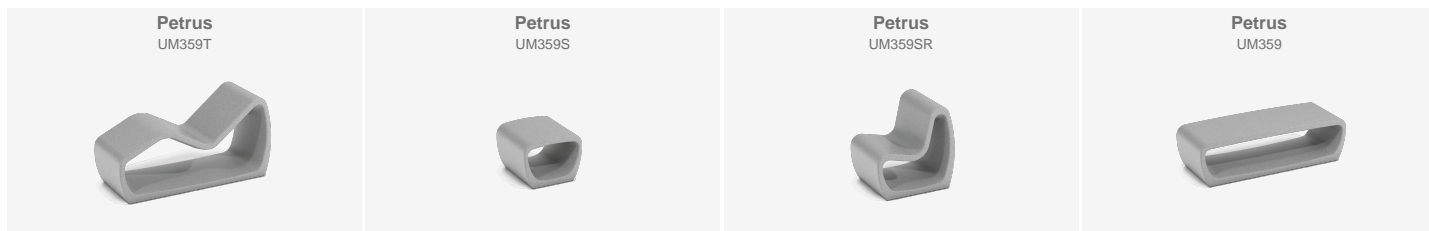

UM375

Banco

Silla Lisa

Prefabricado
Hormigón

Sin
mantenimiento

Normativas y certificaciones:

Silla de diseño LISA, medidas totales (largo x alto x profundo) 1200x500x1200 mm, fabricado con prefabricado de hormigón color gris granítico de aspecto rugoso. Se puede colocar en elementos aislados o en grupos. Apoyado sobre superficie preparada, por su propio peso.

Materiales y acabados:

Hormigón: Hormigón armado acabado decapado e hidrofugado. Fabricado con cemento, arena y gravillas sobre una estructura metálica que queda embebida en su interior. Tras someterlos a un granallado nos da como resultado una textura noble y duradera en el tiempo.

Color gris

Color blanco

Ref.	A	B	H
UM375	1200	1200	500

BENITO

info@benito.com
tel. 93 852 1000

Descargas: [Ficha de proyecto](#) | [CAD](#) | [BIM](#)