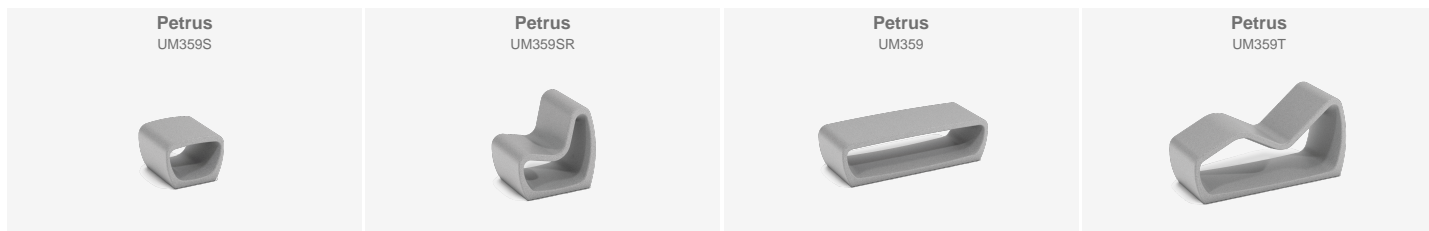

Descargas: [Ficha de proyecto](#) | [CAD](#) | [BIM](#)