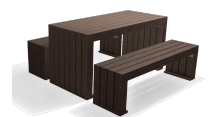

Ref.	A	B	H	H1
VRM210MB	1520	1800	770	440
VRM215M	1500	1441	750	450

Kuk
VRM215M