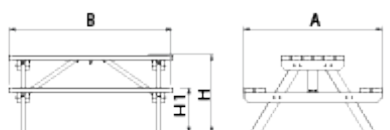

VRM210MB
Mesa
Pik

Material premiado

Fijación pernos M10

Material ReBnew

20 años garantía

Sin mantenimiento

Normativas y certificaciones:

Conjunto formado por mesa y bancos PIK, medidas totales (largo x ancho x alto) 1520x1800x770 mm, totalmente fabricada en plástico ReBnew (el polímero reciclado de BENITO que está producido íntegramente a partir de envases del contenedor amarillo y no requiere ningún tipo de mantenimiento). Con tabloneros con refuerzo metálico. Ecológico. Preparado para anclaje con tornillos.

Materiales y acabados:

ReBnew: polímero 100% reciclado, robusto y duradero, procedente de residuo urbano, industrial y doméstico... És un material resistente a la intemperie, aceites, ácidos y agua de mar. No se astilla ni se agrieta, tampoco se pudre ni se reseca.

Acabado superficial irregular, hace que el tablonero sea extremadamente duradero dado que disimula perfectamente las posibles rayadas causadas por acciones de vandalismo. Aún así, se puede reparar las rayadas de la superficie del material para quede como nueva.

[Reparación de rayadas en ReBnew](#)

PREMIADO CON "DER BLAUE ENGEL": Producto con baja incidencia ambiental durante su ciclo de vida. Se otorga a los productos que cumplen con los criterios propios de reducción del impacto ambiental en las etapas de fabricación y reciclaje, embalaje, uso, emisión, recogida y rechazo. Además de los criterios ambientales, incorpora los de calidad, seguridad, consumo de energía y otros. Es una de las etiquetas con más prestigio a nivel mundial.

Ref.	A	B	H	H1
VRM210MB	1520	1800	770	440
VRM215M	1500	1441	750	450

Kuk
VRM215M

BENITO

info@benito.com
tel. 93 852 1000