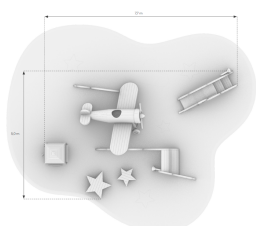

Lote de área temática de juego infantil "AVENTURA AÉREA", compuesto por elementos lúdicos diseñados para fomentar el juego activo, inclusivo y creativo en espacios públicos, inspirado en la magia del cielo nocturno, las nubes y la emoción de volar.

La "AVENTURA AÉREA" se inspira en el encantador misterio del cielo nocturno. Estrellas, una luna creciente, nubes flotantes y una imponente torre del reloj que atraviesa la capa de nubes crean un escenario lleno de fantasía.

En el corazón del área de juego, un vibrante avión rojo surca el cielo entre las nubes, evocando el espíritu de aventura y descubrimiento.

Este diseño captura la magia del vuelo y la exploración, invitando a los niños a embarcarse en viajes imaginarios. La torre del reloj aporta una sensación de asombro y atemporalidad, mientras que el tobogán luna y los muelles con forma de estrella generan divertidas experiencias de juego.

El parque infantil ha sido concebido para ser inclusivo, garantizando que niños de todas las capacidades puedan compartir la alegría del descubrimiento y el juego creativo.