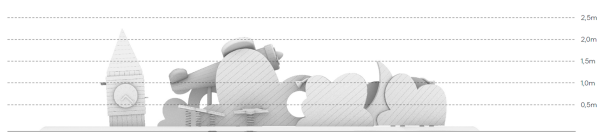

Lote de área temática de juego infantil "AVENTURA AÉREA", compuesto por elementos lúdicos diseñados para fomentar el juego activo, inclusivo y creativo en espacios públicos, inspirado en la magia del cielo nocturno, las nubes y la emoción de volar.

La "AVENTURA AÉREA" se inspira en el encantador misterio del cielo nocturno. Estrellas, una luna creciente, nubes flotantes y una imponente torre del reloj que atraviesa la capa de nubes crean un escenario lleno de fantasía.

En el corazón del área de juego, un vibrante avión rojo surca el cielo entre las nubes, evocando el espíritu de aventura y descubrimiento.

Este diseño captura la magia del vuelo y la exploración, invitando a los niños a embarcarse en viajes imaginarios. La torre del reloj aporta una sensación de asombro y atemporalidad, mientras que el tobogán luna y los muelles con forma de estrella generan divertidas experiencias de juego.

El parque infantil ha sido concebido para ser inclusivo, garantizando que niños de todas las capacidades puedan compartir la alegría del descubrimiento y el juego creativo.