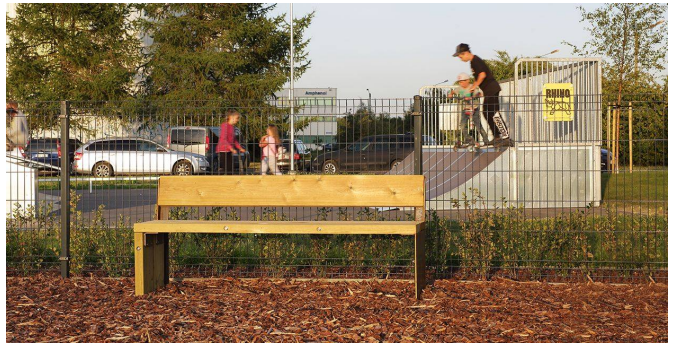

Bancos y sillas Gavarres de estética natural instalados en un parque de Estonia.

Gavarres
UM311

Gavarres
UM311RS

Gavarres
UM311R

El mobiliario urbano de la colección Gavarres se caracteriza por sus tabloneros de madera de pino tratada con autoclave y estructuras de acero corten. Esta combinación no solo ofrece un diseño estético y contemporáneo, sino que también es ideal para aportar un toque más natural y cálido a los espacios urbanos.

Además, su resistencia a la intemperie garantiza durabilidad y mantenimiento mínimo, convirtiéndolo en una opción práctica y sostenible para las áreas públicas de la ciudad.

V. | La mejora y evolución constante de nuestros productos, puede provocar algunas modificaciones en las especificaciones técnicas y características de los mismos sin previo aviso.