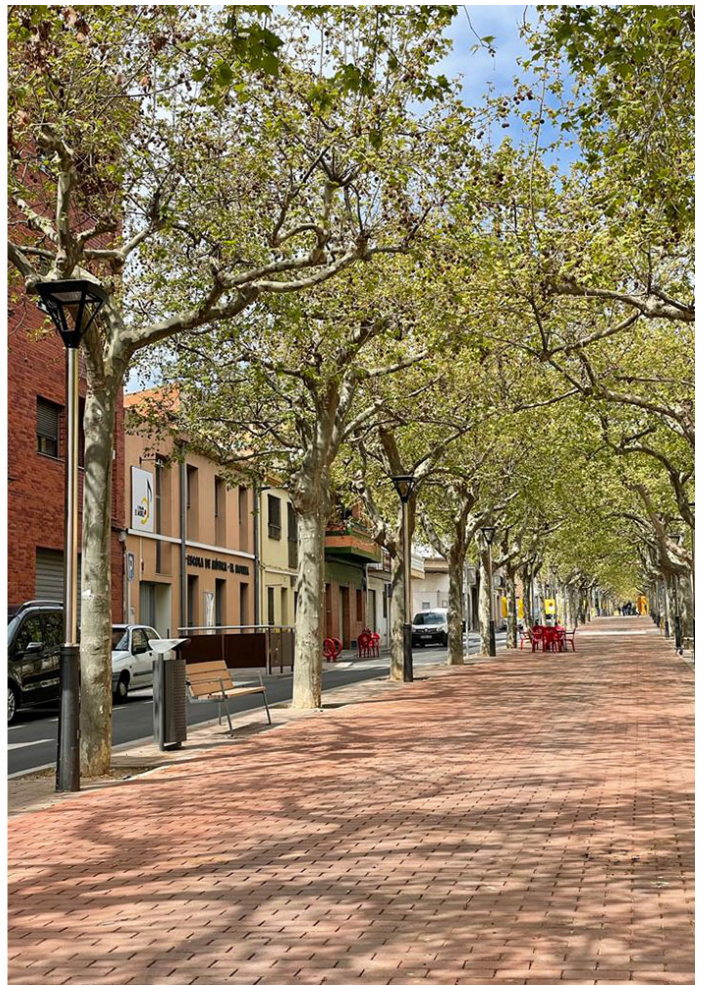

Morell es un pueblo situado en Tarragona, justo en el medio del triángulo formado por las tres ciudades más importantes de la provincia: Tarragona, Reus y Valls.

Recientemente, el municipio ha decidido renovar parte de su alumbrado público. Para ello, se han instalado **luminarias Siena** cuyo diseño recuerda las luminarias clásicas ochocentistas.

Entre sus ventajas, destaca la inteligente disposición perimetral de los LEDs ya que ésta minimiza las sombras y le confiere una gran capacidad de disipación térmica.

V. | La mejora y evolución constante de nuestros productos, puede provocar algunas modificaciones en las especificaciones técnicas y características de los mismos sin previo aviso.