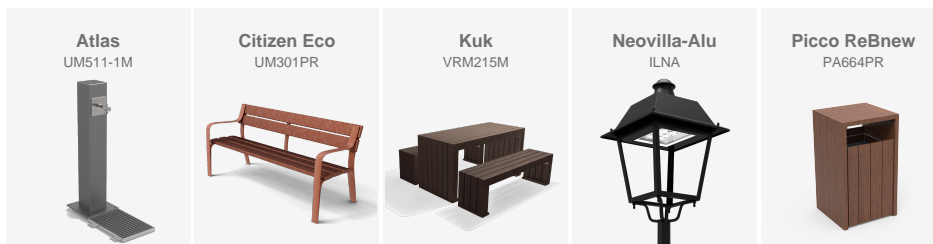

Instalación llave en mano en la provincia de Valencia con elementos Rebnew y luminarias Neovilla-Alu, diseñada para favorecer el descanso y bienestar de los ciudadanos en espacios urbanos.

En la localidad de Benissoda, en la provincia de Valencia, se ha llevado a cabo una renovación completa de sus plazas mediante una instalación llave en mano, utilizando elementos de la **línea Rebnew**. Este proyecto ha transformado el espacio en un lugar moderno y acogedor, ideal para que los vecinos disfruten de momentos de descanso o pasen un agradable rato en compañía de la familia y amigos. La plaza ha sido equipada **con mesas de picnic, bancos y papeleras de la gama Rebnew**, todos fabricados con materiales reciclados del contenedor amarillo, lo que asegura una alta calidad y garantiza su durabilidad y resistencia a las condiciones exteriores. Además, se ha instalado una **fuelle Atlas** que aporta un toque funcional e iluminación con **luminarias Neovilla-Alu**, que no solo proporcionan una luz eficiente y de bajo consumo, sino que también añaden un elemento de diseño moderno y elegante al entorno. Esta renovación llave en mano refuerza el compromiso de Benissoda con la mejora de sus espacios públicos, creando áreas que invitan a la convivencia y al disfrute del aire libre en un ambiente cómodo y seguro para todos.