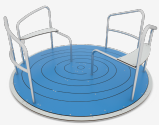

Nuevo parque infantil en Santa Coloma de Gramenet, Barcelona, con juego modular PINT y carrusel inclusivo MER. Equipado con bancos Neobarmino, ofrece un espacio moderno, accesible, integrador y acogedor.

Mer  
JC15D

Three  
JPIN03

El nuevo parque infantil de **Santa Coloma de Gramenet, ubicado junto a Barcelona**, representa un paso adelante hacia la inclusión y el juego universal. En este espacio se ha instalado el **juego modular PINT**, una estructura que forma parte de una línea especialmente diseñada para fomentar la participación de todos los niños, independientemente de sus capacidades. Sus paneles interactivos están pensados para ofrecer una experiencia lúdica accesible, divertida y segura, cumpliendo con los más altos estándares de calidad y seguridad.

Además, el parque cuenta con el **carrusel inclusivo MER**, una instalación sin barreras físicas ni limitaciones, que permite el uso conjunto de niños con y sin discapacidad. Este carrusel ha sido diseñado para garantizar la máxima seguridad, fomentando la integración y la convivencia en un entorno respetuoso y estimulante. El equipamiento se completa con bancos Neobarmino, que aportan confort y funcionalidad al conjunto, haciendo del parque un lugar moderno, acogedor y accesible.