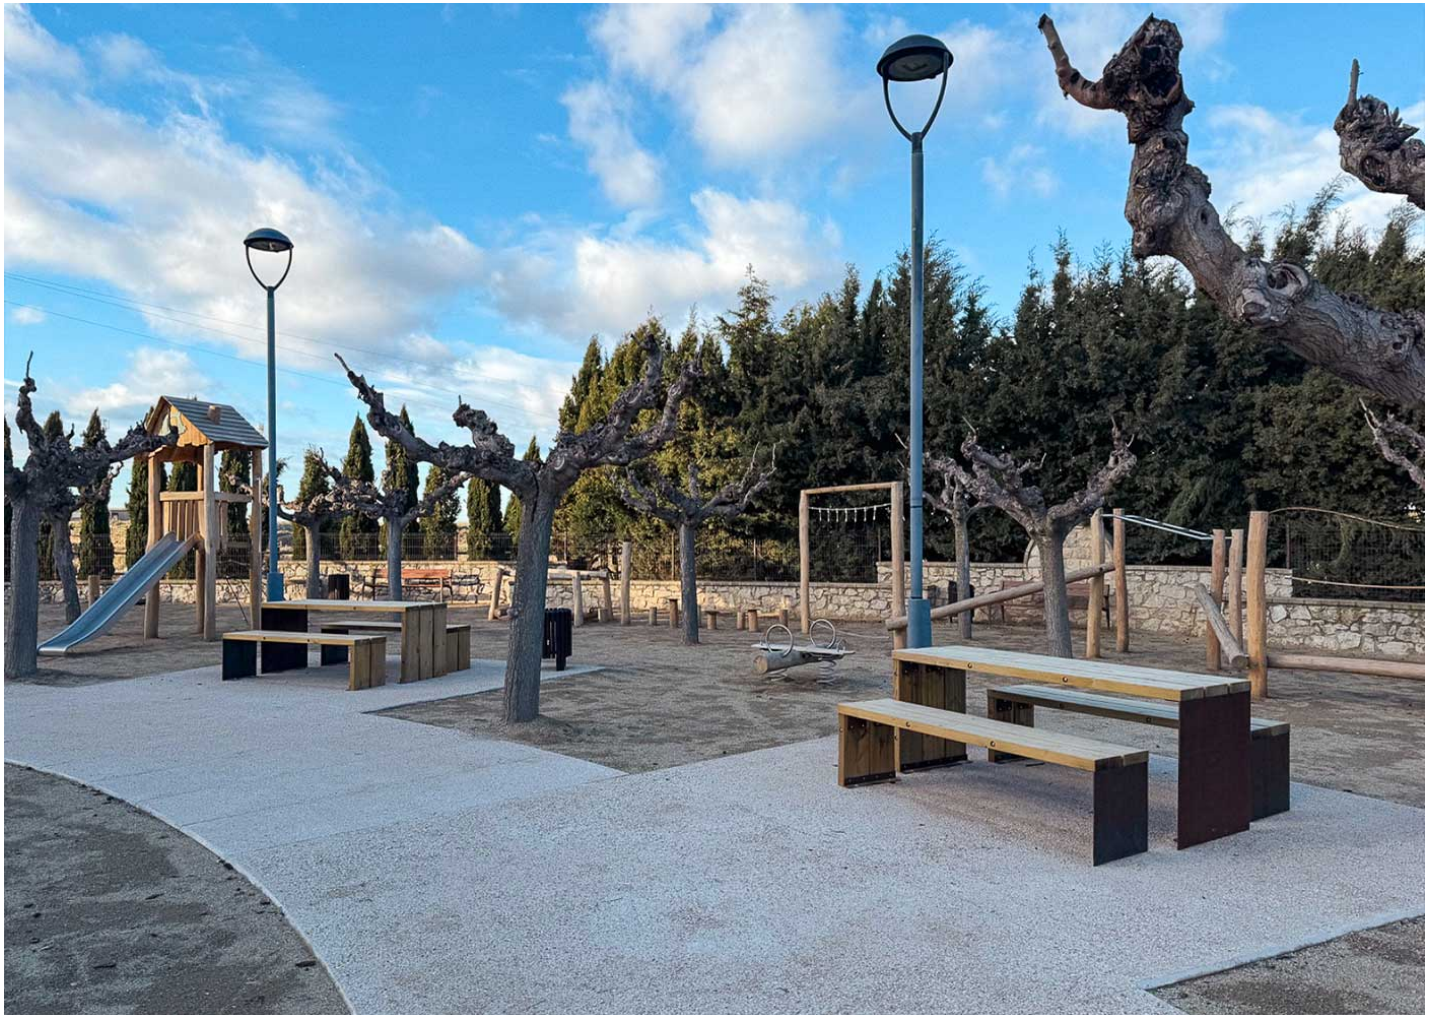

Remodelación integral del Parque del Bassot en Vilalba dels Arcs, con nuevos juegos de robinia, mobiliario urbano y luminarias Vialia Lira, creando un espacio natural y funcional para todas las edades.

En Vilalba dels Arcs (Tarragona), municipio de 611 habitantes, el Parque del Bassot ha sido remodelado integralmente en modalidad llave en mano junto a Benito Urban, transformándose en un espacio más funcional, natural y adaptado a todas las edades.

El nuevo parque infantil incorpora **juegos de estructura en madera de robinia**, material que favorece su integración en el entorno y refuerza el carácter natural del espacio. La zona lúdica **se completa con juegos modulares, elementos de equilibrio para los más pequeños y balancines**, creando un área dinámica que estimula el desarrollo y la socialización.

La actuación se completa con la **renovación del alumbrado mediante luminarias Vialia Lira**, que aportan una iluminación homogénea y eficiente, perfectamente integrada en el conjunto. De este modo, el parque garantiza seguridad y confort también durante las horas de menor luz, consolidándose como un punto de encuentro para todo el municipio.