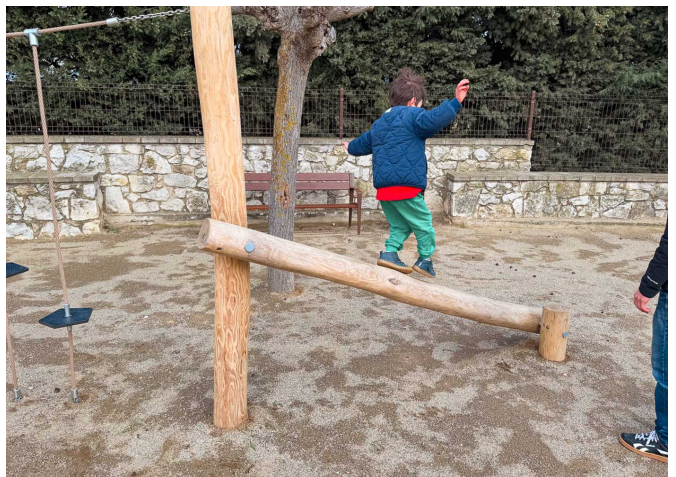

Remodelación integral del Parque del Bassot en Vilalba dels Arcs, con nuevos juegos de robinia, mobiliario urbano y luminarias Vialia Lira, creando un espacio natural y funcional para todas las edades.

En Vilalba dels Arcs (Tarragona), municipio de 611 habitantes, el Parque del Bassot ha sido remodelado integralmente en modalidad llave en mano junto a Benito Urban, transformándose en un espacio más funcional, natural y adaptado a todas las edades.

El nuevo parque infantil incorpora **juegos de estructura en madera de robinia**, material que favorece su integración en el entorno y refuerza el carácter natural del espacio. La zona lúdica **se completa con juegos modulares, elementos de equilibrio para los más pequeños y balancines**, creando un área dinámica que estimula el desarrollo y la socialización.

La actuación se completa con la **renovación del alumbrado mediante luminarias Vialia Lira**, que aportan una iluminación homogénea y eficiente, perfectamente integrada en el conjunto. De este modo, el parque garantiza seguridad y confort también durante las horas de menor luz, consolidándose como un punto de encuentro para todo el municipio.