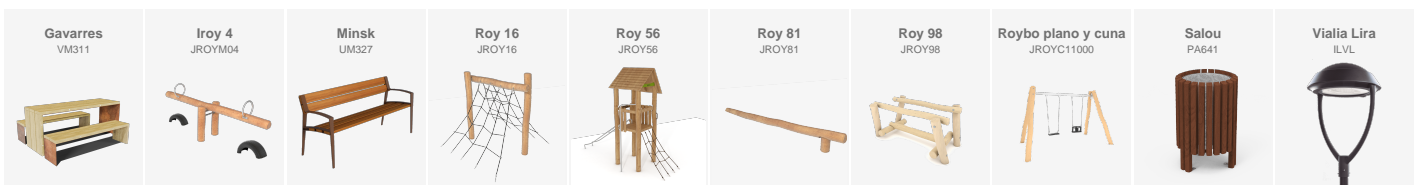

Remodelación integral del Parque del Bassot en Vilalba dels Arcs, con nuevos juegos de robinia, mobiliario urbano y luminarias Vialia Lira, creando un espacio natural y funcional para todas las edades.

El nuevo parque infantil incorpora **juegos de estructura en madera de robinia**, material que favorece su integración en el entorno y refuerza el carácter natural del espacio. La zona lúdica **se completa con juegos modulares, elementos de equilibrio para los más pequeños y balancines**, creando un área dinámica que estimula el desarrollo y la socialización.

El proyecto **también contempla zonas de estancia para adultos**, con la instalación de **mesas de picnic Gavarres, bancos Minsk, papeleras Salou y bancos Kube de hormigón**, configurando un entorno cómodo y resistente al uso intensivo.