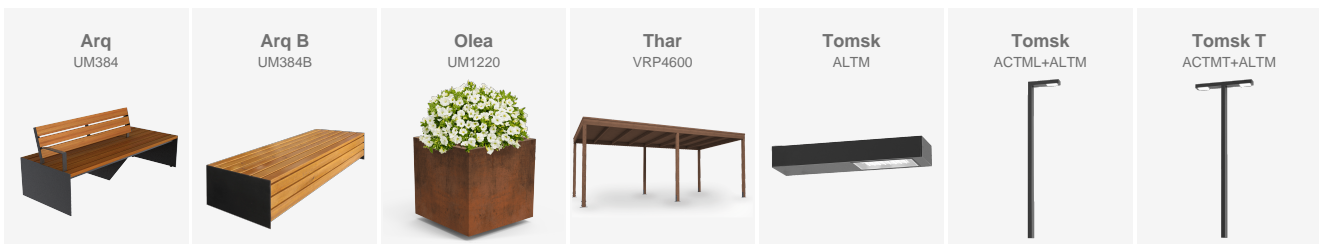

Renovación de la plaza de Sallent de Gállego (Huesca), transformada en un espacio peatonal integrado con nueva iluminación, mobiliario urbano y zonas de estancia.

**Necesidad / Problema:** El espacio no favorecía el uso peatonal ni la estancia, limitando su potencial como punto de encuentro.

**Solución:** Peatonalización e incorporación de iluminación, mobiliario y elementos de ordenación del espacio.

**Resultado:** Se crea una plaza más accesible, ordenada y orientada al uso ciudadano.

En **Sallent de Gállego (Huesca)**, se ha llevado a cabo la renovación de la plaza del pueblo, transformándola en un espacio pensado para las personas y el uso cotidiano.

La intervención incorpora **puntos de luz TOMSK** en configuraciones en L y T, garantizando una iluminación eficiente e integrada en el entorno.

El espacio se equipa con **bancos ARQ**, con y sin respaldo, que permiten diferentes formas de uso y estancia.

Además, se han instalado **aparcabicicletas ARVELO**, fomentando la movilidad sostenible, y se ha delimitado el espacio mediante pilonas con pletina, mejorando la organización y seguridad del entorno. La actuación se completa con **jardineras OLEA**, que aportan vegetación y refuerzan la integración del conjunto.