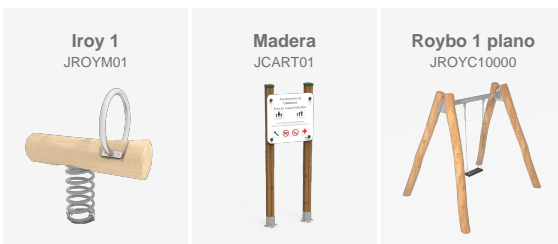

Renovación del parque infantil del Passeig del Mar de Palamós (Girona) con nuevos juegos de robinia, creando un espacio lúdico integrado, resistente y adaptado al entorno marítimo

Necesidad / Problema: El área de juego requería renovación para mejorar su durabilidad, seguridad y adaptación al entorno marino.

Solución: Instalación de un nuevo conjunto de juego en madera de robinia con diferentes elementos lúdicos.

Resultado: Se crea un espacio más atractivo, seguro e integrado, reforzando el carácter familiar del paseo.

El espacio está compuesto por tres elementos principales: **un columpio con asiento tipo cuna, un muelle y una estructura en forma de barco pirata que integra elementos de equilibrio, toboganes y red de escalada**. Todo el conjunto está **fabricado en madera de robinia**, un material especialmente adecuado para exteriores por su alta resistencia y durabilidad.