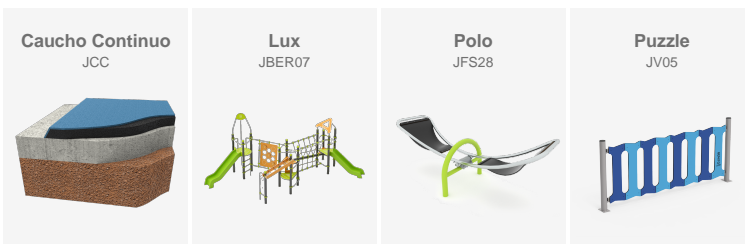

Renovación de áreas infantiles en Marratxí (Mallorca) con juegos adaptados para 6 a 12 años, incorporando elementos inclusivos, pavimento de caucho y diseño integrado en el entorno.

**Necesidad / Problema:** Las zonas de juego requerían actualización para ofrecer mayor variedad, inclusión y adaptación a distintas edades.

**Solución:** Instalación de nuevos juegos infantiles, pavimento de seguridad y elementos de delimitación.

**Resultado:** Se crean espacios más inclusivos, seguros y atractivos para el juego infantil.

En **Marratxí (Mallorca)**, se han renovado diferentes parques de la localidad incorporando **nuevas áreas de juego adaptadas a distintas edades**. En el caso del espacio destinado a **niños de 6 a 12 años**, la propuesta se inspira en los paisajes de la isla, con una paleta cromática basada en tonos azules, beige y verdes que favorecen su integración en el entorno.

El área incluye el juego infantil **Berna Lux** en color azul, un equilibrio entre propuestas inclusivas y desafiantes orientadas a ofrecer una diversión pedagógica. Se completa con el **balancín inclusivo Polo**, diseñado para garantizar el acceso a todos los usuarios, y el **balancín Nut**, ampliando las opciones lúdicas.

El espacio se delimita mediante **la valla Puzzle** y se resuelve con **pavimento continuo de caucho** ejecutado por **BENITO**, garantizando seguridad y confort. Un conjunto que fomenta el juego, la inclusión y el desarrollo infantil en un entorno cuidado y accesible.