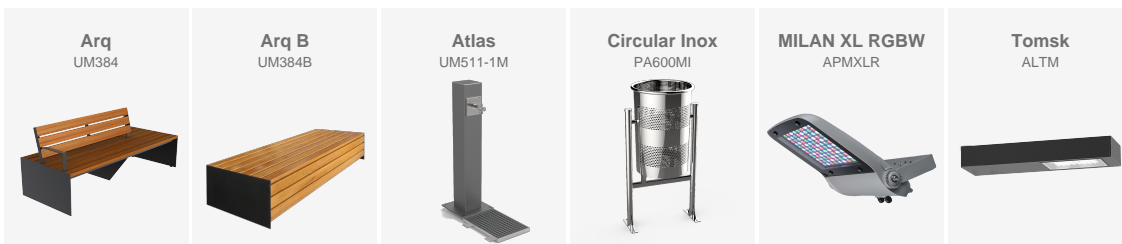

Peatonalización del Portalet de Vic, transformado en un espacio de estancia con bancos ARQ, iluminación TOMSK y proyección RGBW para poner en valor el entorno histórico.

Necesidad / Problema: La presencia de vehículos limitaba el uso peatonal y la calidad del espacio urbano.

La actuación incorpora **bancos ARQ**, un modelo ya presente en otros puntos de la ciudad como la entrada de la Plaça Major, consolidándose como el banco característico de Vic. Su diseño de líneas rectas, geométrico y elegante, disponible con y sin respaldo, favorece la estancia y la integración en el entorno histórico.

El espacio se completa con la instalación de una **fuelle Atlas** y **papeleras INOX**, aportando funcionalidad y coherencia al conjunto.

La iluminación juega un papel clave con **luminarias TOMSK** para el tránsito peatonal y **proyectores Milan RGBW**, que permiten realzar la muralla en ocasiones especiales.