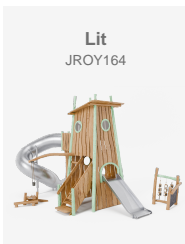

BENITO

-Juegos Infantiles

Barcelona

Renovación de un parque infantil en Hostalets de Pierola con una gran torre LIT de robinia, creando un espacio de juego inclusivo, natural y adaptado a diferentes edades

La intervención incorpora la **torre de gran formato LIT de Benito**, perteneciente a la **colección ROY**, una línea de juegos fabricados en madera de robinia que apuesta por la integración con el entorno natural y por una estética más artesanal y auténtica.