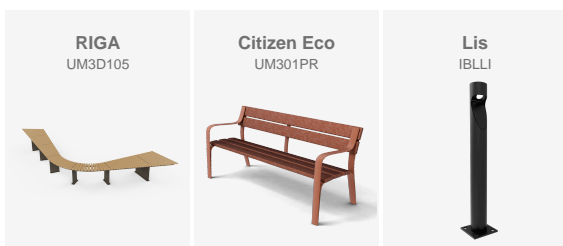

Renovación del jardín municipal de Lopera (Jaén) con bancos RIGA, bancos Citizen ECO y balizas LIS, mejorando la estancia, la iluminación peatonal y el confort urbano.

V. | La mejora y evolución constante de nuestros productos, puede provocar algunas modificaciones en las especificaciones técnicas y características de los mismos sin previo aviso.