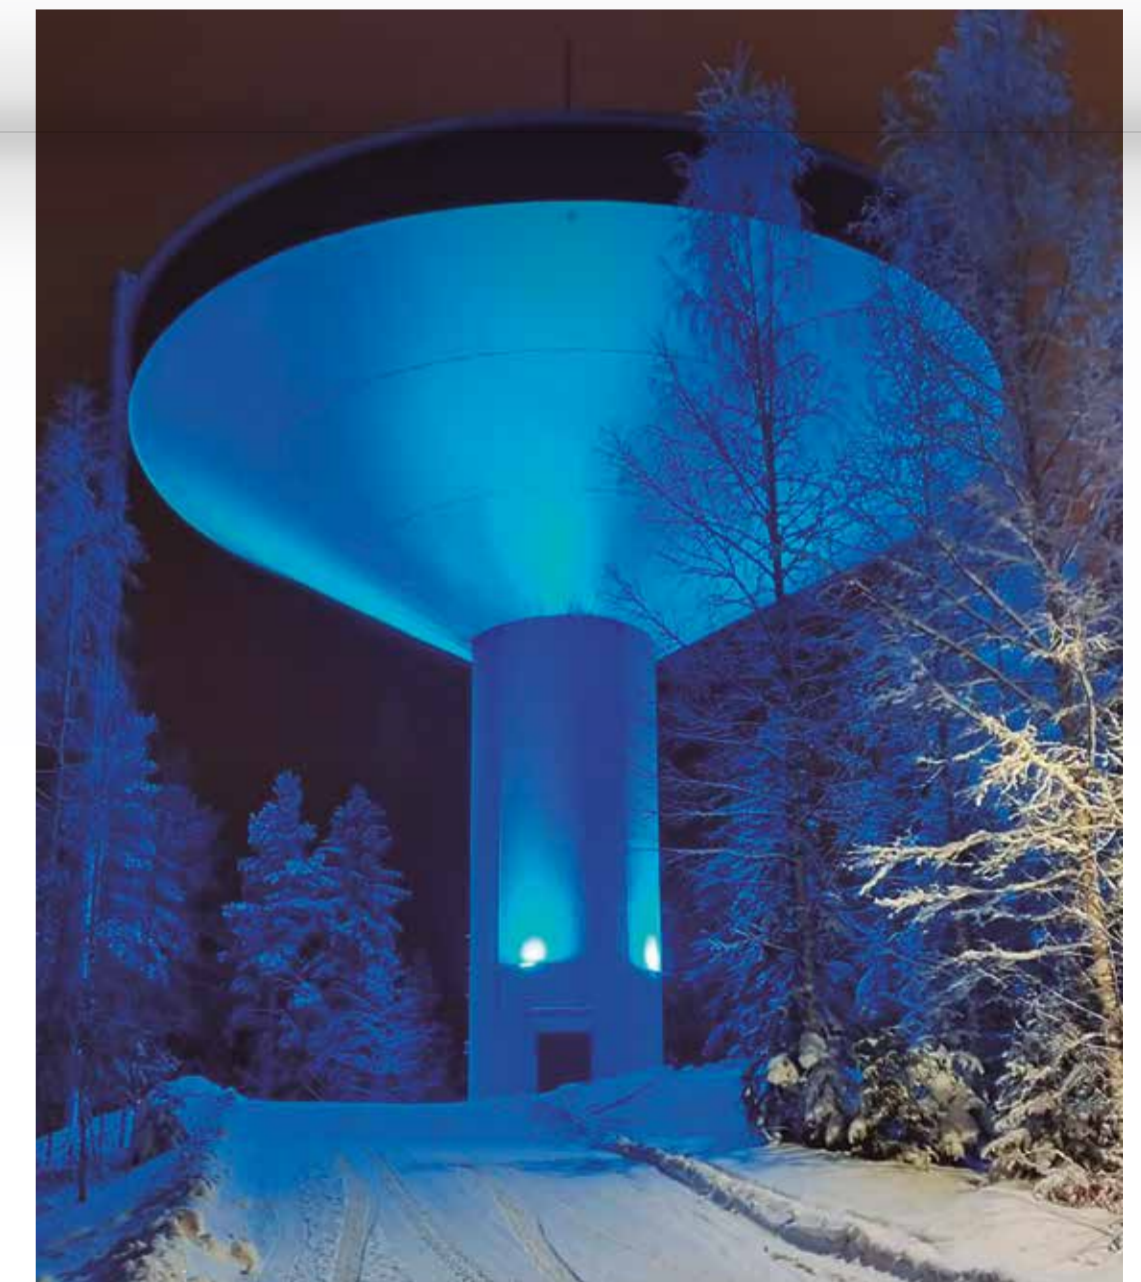

Escultura
BARCELONA

Proyector LINEO RGBW

Letras iluminadas
BARCELONA

Proyector MILAN RGBW

Puente Gótico
BARCELONA

Proyector MILAN RGBW

Torre en Pinos Puente
GRANADA

Proyectores MILAN RGBW

Antigua torre del agua
FINLANDIA

ILUMINACIÓN ARQUITECTÓNICA BENITO

La iluminación arquitectónica es una herramienta poderosa que transforma el espacio, realza la belleza de cada detalle y crea historias visuales. La tecnología LED de última generación permite diseñar escenas programables de luz y color que no solo embellecen, sino que también comunican y emocionan.

Al iluminar fachadas, edificios históricos, monumentos, plazas y esculturas, se logra resaltar la magnificencia de cada estructura, haciendo de la luz un medio para destacar su grandeza y su significado cultural. La iluminación del plano vertical, una de las claves para ello, proporciona un valor visual único, capaz de transmitir sensaciones y generar atmósferas memorables.