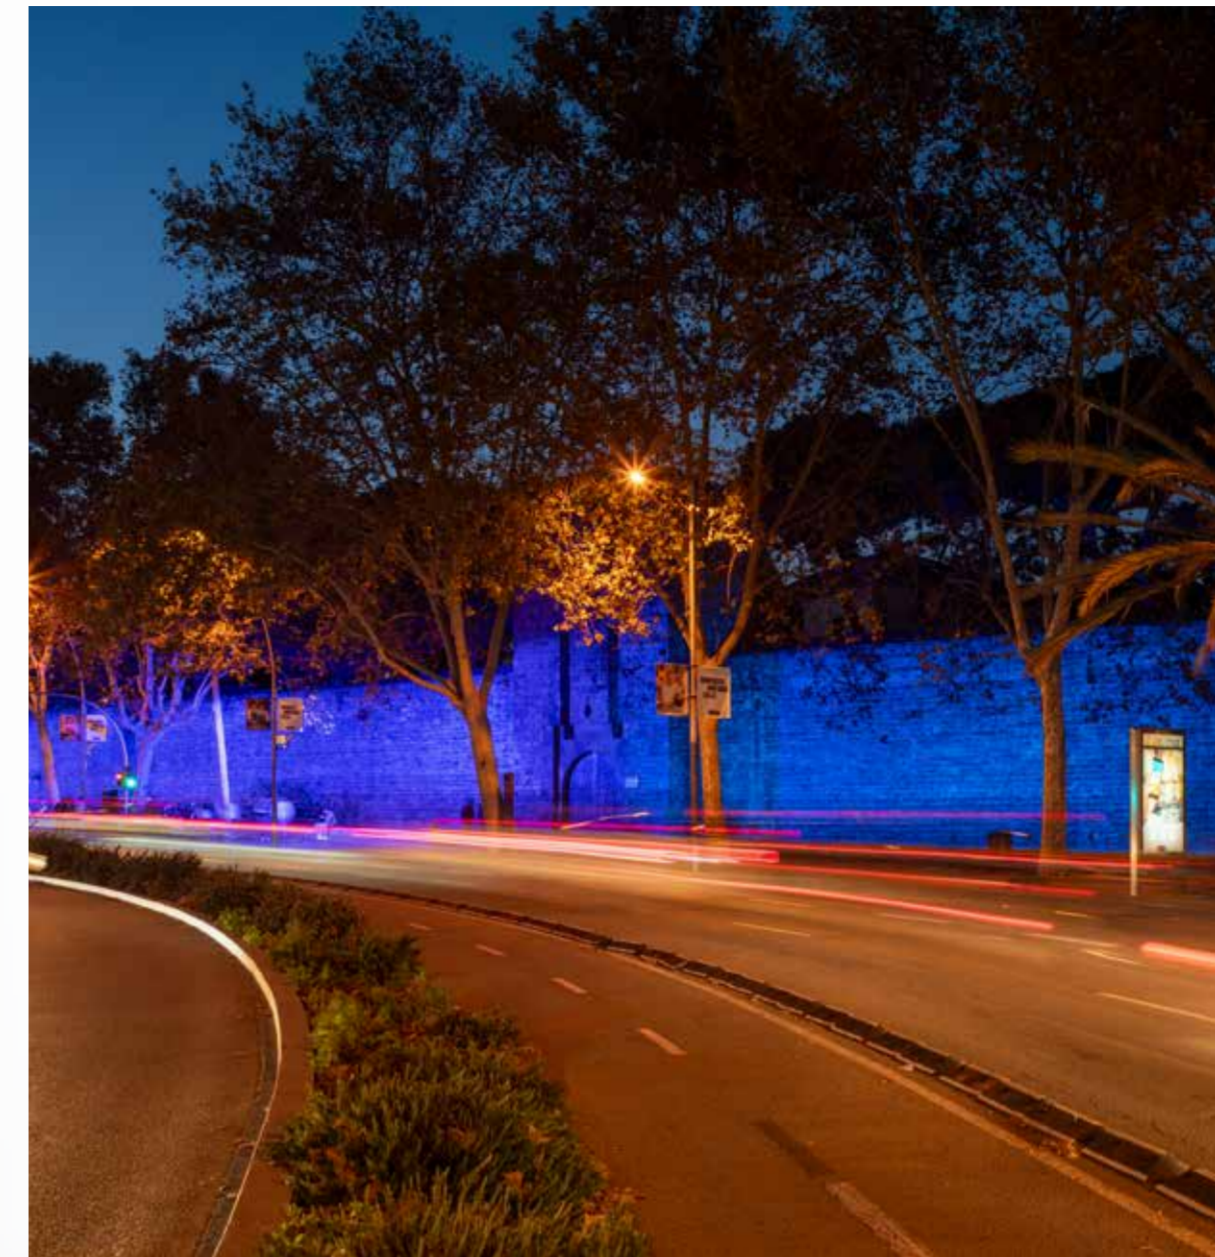

Proyector LINEO

Banco Mediolanum
VALENCIA

Proyectores MILAN RGBW

Muralla del portal de Santa Madrona
BARCELONA

Proyectores MILAN RGBW

Castillo de Castelldefels
BARCELONA

“Edificios que transmiten los valores de tu marca.”

Al iluminar fachadas, edificios históricos, monumentos, plazas y esculturas, se logra resaltar la magnificencia de cada estructura, haciendo de la luz un medio para destacar su grandeza y su significado cultural. La iluminación del plano vertical, una de las claves para ello, proporciona un valor visual único, capaz de transmitir sensaciones y generar atmósferas memorables.