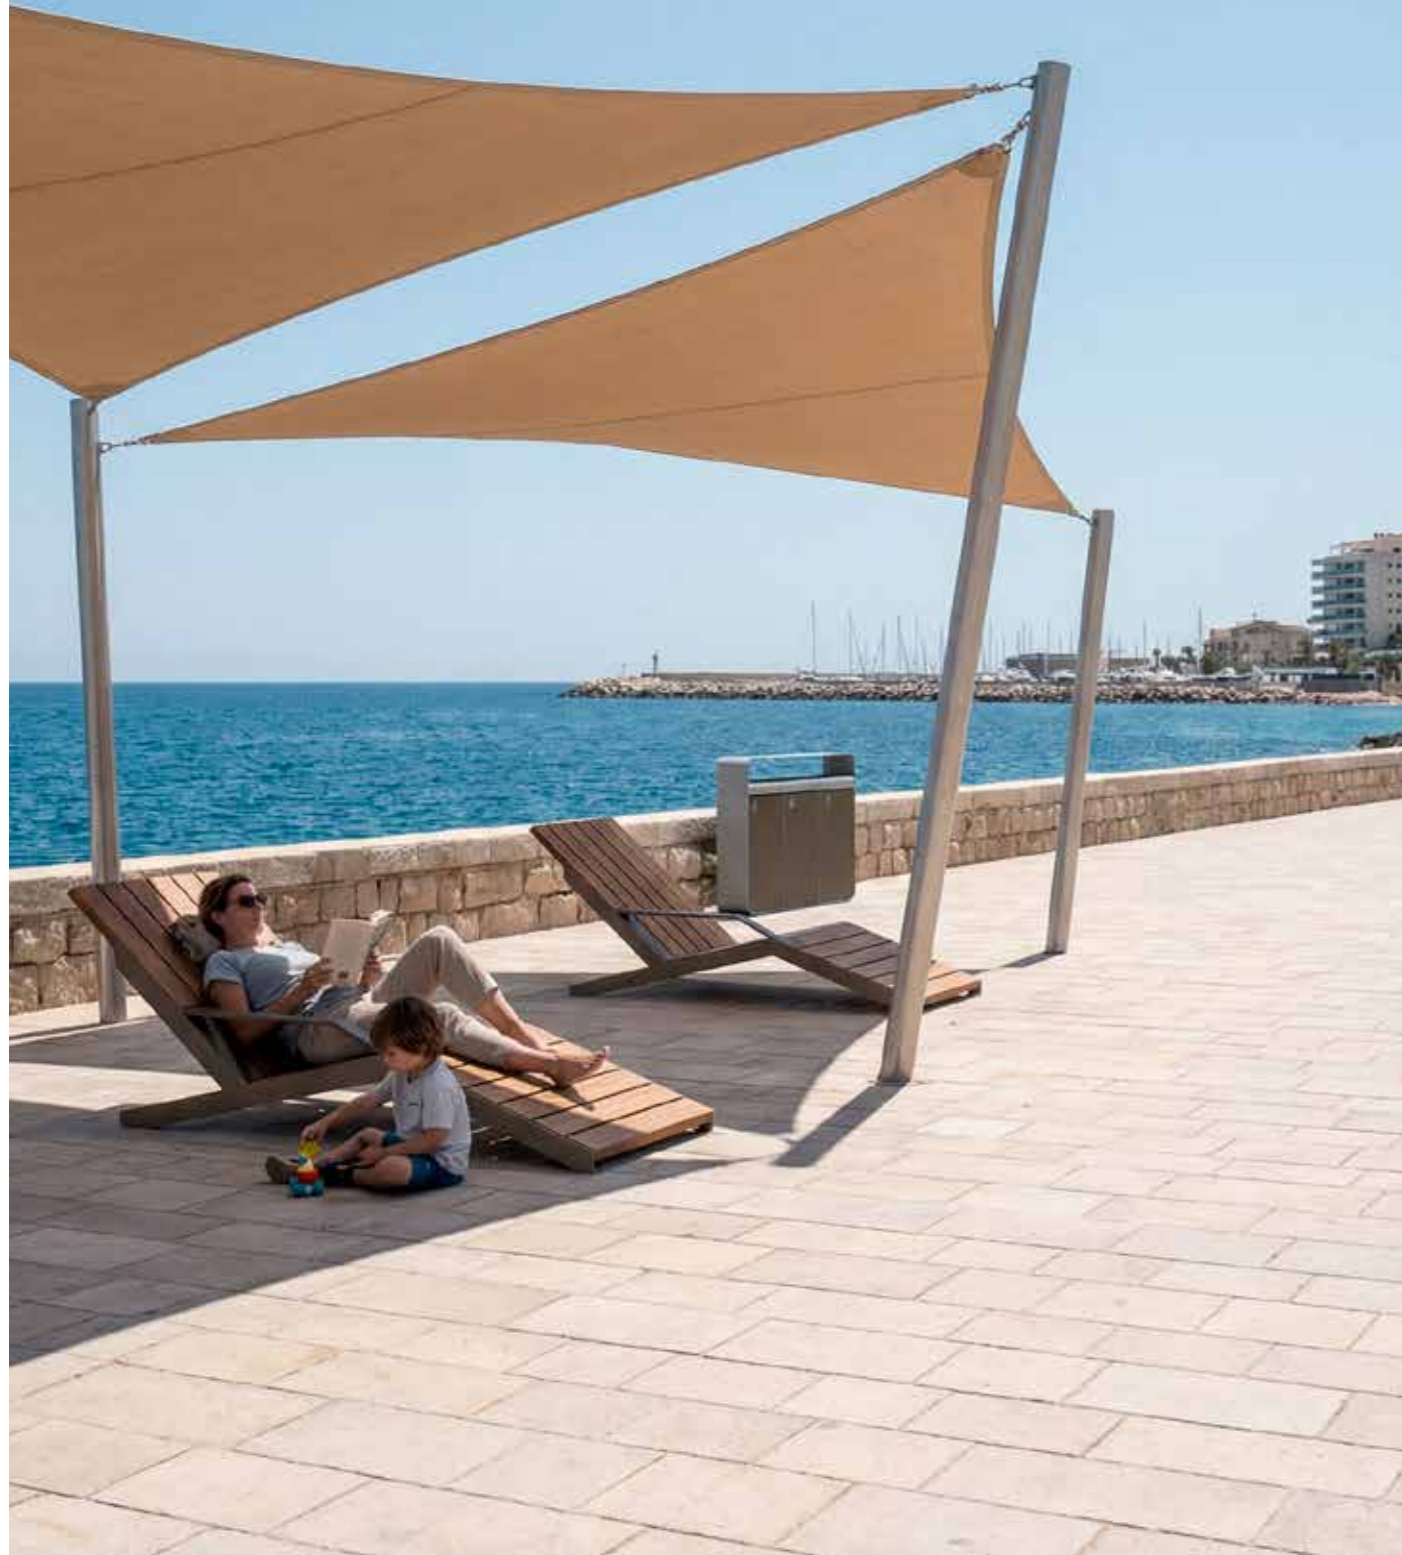

Refugio de sombra para el espacio público.

GEOVELA Triangular

GeoVELA Triangular de 7x7x7m H3m	JGV20
GeoVELA Triangular de 8x8x8m H3m	JGV28
GeoVELA Triangular de 9x9x9m H3m	JGV35

GEOVELA Cuadrada

GeoVELA cuadrada de 5x5m H3m	JGV25
GeoVELA cuadrada de 6x6m H3m	JGV36
GeoVELA cuadrada de 7x7m H3m	JGV49
GeoVELA cuadrada de 8x8m H3m	JGV64
GeoVELA cuadrada de 9x9m H3m	JGV81
GeoVELA cuadrada de 10x10m H3m	JGV100