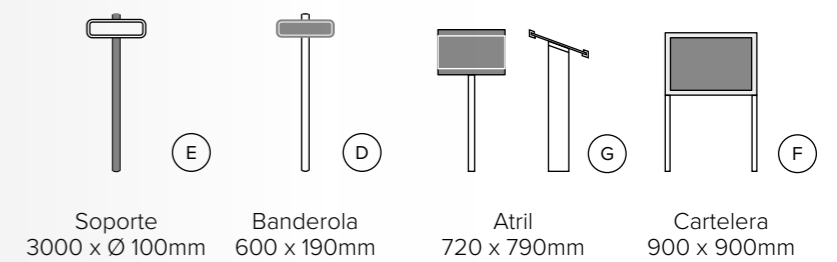

Pack Señalización Peatonal
RURAL

- D. 90 unidades Banderolas
- E. 30 unidades Soportes
- F. 2 unidades Cartelera
- G. 3 unidades Atril

Maquetación básica incluida, contenido suministrado por el cliente

Soporte 3000 x Ø 100mm   Banderola 600 x 190mm   Atril 720 x 790mm   Cartelera 900 x 900mm