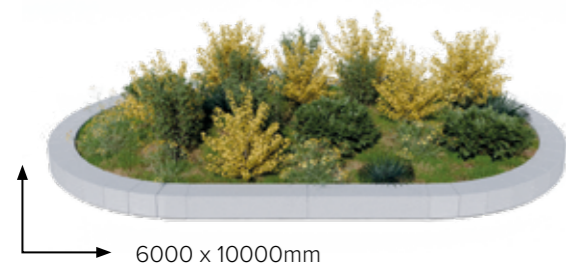

Área Pícnic
NATURAL

Referencia área
W2418

3 unidades de mesa PIK
1 unidad de papelera PICCO

VRM210MB
PA664S3PR

ISLA VERDE

Naturalizar el entorno desde la arquitectura,
sin alterar la estructura existente.

Área Refugio Climático ISLA VERDE G