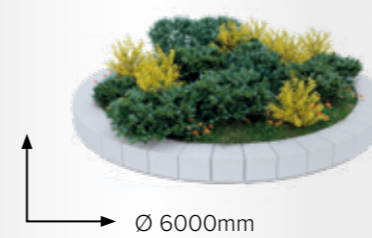

Área Refugio Climático ISLA VERDE M

Referencia área
W2415

38 unidades de banco de hormigón KUBE KURVE

UM372SK