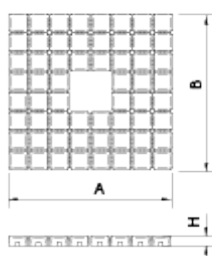

[Reparación de rayadas en ReBnew](#)

PREMIADO CON "DER BLAUE ENGEL": Producto con baja incidencia ambiental durante su ciclo de vida. Se otorga a los productos que cumplen con los criterios propios de reducción del impacto ambiental en las etapas de fabricación y reciclaje, embalaje, uso, emisión, recogida y rechazo. Además de los criterios ambientales, incorpora los de calidad, seguridad, consumo de energía y otros. Es una de las etiquetas con más prestigio a nivel mundial.