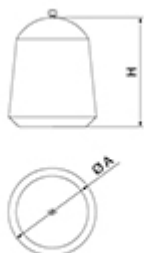

H373

Pilona

KUBE TAPIA

Prefabricado
Hormigón

Sin
mantenimiento

Pilona de diseño Kube Tapia, fabricado con prefabricado de hormigón color gris granítico de aspecto rugoso. Apoyado sobre superficie preparada, por su propio peso.

Color gris

Color blanco

Ref.	A	B	H	H1
H373	Ø450	-	560	-