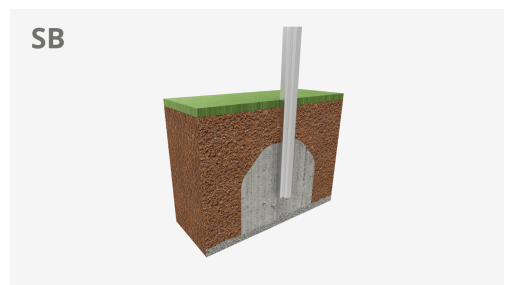

A x B			
A=Ø4550mm	16.2m ²	0.60m	1

Materiales:

Estructura, Metal: Acero inoxidable AIXI-304.

- Ninguno de los materiales necesita tratamiento especial para su eliminación.
- Si el equipo está sujeto a un uso severo, se debe incrementar el plan de mantenimiento.
- No usar el producto antes de finalizar la instalación/mantenimiento.
- Consultar instrucciones de mantenimiento.

Pieza más grande (mm): 550x550x600 / Pieza más pesada (kg): 11

ZONA DE IMPACTO: Superficie de seguridad requerida. Se aconseja el revestimiento del suelo según la norma EN1176-1:2017
Disponibilidad de repuestos: 10 años.