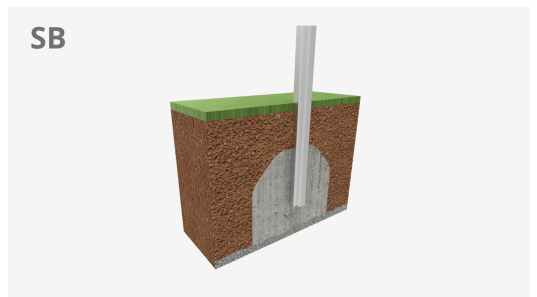

			
A=Ø6190mm	30.10m ²	1m	6

Materiales:

Estructura, Metal: Acero galvanizado en caliente y pintado al horno, muy resistente a la corrosión.

Barandillas, Metal: Acero inoxidable AISI304.

Plataformas, Asientos, HPL: Compacto laminado de alta presión para uso exterior: 12mm de espesor. Ilustraciones directamente impresas en el material. Protección frente a los rayos UV. Resistente al fuego. Fácil mantenimiento.

Pieza más grande (mm): 1040x1150x150 / Pieza más pesada (kg): 80

ZONA DE IMPACTO: Superficie de seguridad requerida. Se aconseja el revestimiento del suelo según la norma EN1176-1:2017
Disponibilidad de repuestos: 10 años.