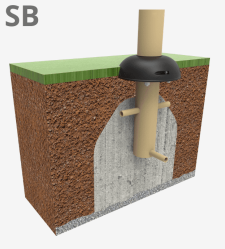

La colección Modus nos proporciona **grandes estructuras a un precio muy competitivo**. Formada por postes de metal pintados y piezas de rotomoldeo resistentes a los rayos UVA, que apenas se deterioran con el paso del tiempo. Una explosión de formas y de color que volverá locos a los niños, con elementos de juego en cada detalle.

A x B

A=6867mm 32m<sup>2</sup> 0.60m 6

B=4668mm

SD

SB

## Materiales:

**Estructura, Metal:** Postes en acero pregalvanizado y pintado al horno postes de sección circular de Ø89mm.

**Paneles, LDPE:** Paneles de rotomoldeo de polietileno de baja densidad con ensamblaje fácil a la estructura mediante abrazaderas de fundición de aluminio pintado.

**Plataformas, Metal:** Suelo metálico antideslizante con cobertura de goma.

**Tornillería:** Tornillería electro galvanizada y de acero inoxidable 8.8 DIN267, AISI-304.

- Ninguno de los materiales necesita tratamiento especial para su eliminación.
- Si el equipo está sujeto a un uso severo, se debe incrementar el plan de mantenimiento.
- No usar el producto antes de finalizar la instalación/mantenimiento.
- Consultar instrucciones de mantenimiento.