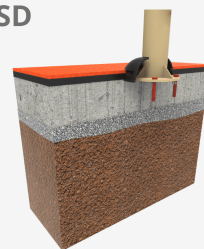

La colección Modus nos proporciona **grandes estructuras a un precio muy competitivo**. Formada por postes de metal pintados y piezas de rotomoldeo resistentes a los rayos UVA, que apenas se deterioran con el paso del tiempo. Una explosión de formas y de color que volverá locos a los niños, con elementos de juego en cada detalle.

A x B

A=6867mm 32m<sup>2</sup> 0.60m 6

B=4668mm

SD

SB

## Materiales:

**Estructura, Metal:** Postes en acero pregalvanizado y pintado al horno postes de sección circular de Ø89mm.

**Paneles, LDPE:** Paneles de rotomoldeo de polietileno de baja densidad con ensamblaje fácil a la estructura mediante abrazaderas de fundición de aluminio pintado.

Pieza más grande (mm): 3340x40x40 / Pieza más pesada (kg): 44

**ZONA DE IMPACTO:** Superficie de seguridad requerida. Se aconseja el revestimiento del suelo según la norma EN1176-1:2017  
Disponibilidad de repuestos: 10 años.