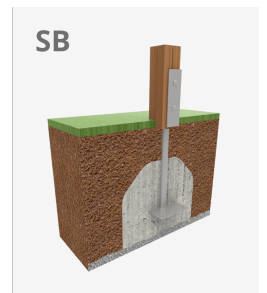

La colección EDUCA, aprender jugando para los más peques. El reconocimiento de los animales de la granja.

A x B			
A=4360mm	18m ²	0.32m	8
B=4890mm			

Materiales:

Estructura, Madera laminada: Madera de pino escandinavo laminada y con tratamiento autoclave (clase IV). Acabado con dos capas de Lasur. -En el caso de estar sometida a condiciones meteorológicas variables, la madera laminada puede presentar pequeñas grietas que no reducen su durabilidad. La resina y los nudos son su parte natural.

Paneles, ECOPLAY: HDPE producido con material reciclado. Polietileno de Alta Densidad que se caracteriza por su resistencia a los abrasivos químicos y que no le afecta la corrosión al ser un polímero. Por su capacidad de elasticidad y ligereza, ofrece una alta resistencia a los impactos haciendo muy difícil su rotura.

Plataformas, Fenólico: Contrachapado de abedul recubierto por dos caras con una película fenólica. Superficie con relieve antideslizante ofrece agarre seguro para los niños. Con protección lateral impermeable.

Redes, cuerda armada antivandálica: Ø 16mm, 6 hilos de acero trenzados recubiertos de polipropileno. Conectores de plástico de gran durabilidad.

Piezas metálicas: Acero inoxidable AISI-304, acero galvanizado en caliente y aluminio.