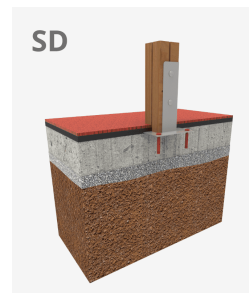

La colección EDUCA, aprender jugando para los más peques. El reconocimiento de los animales de la granja.

A x B			
A=4360mm	18m ²	0.32m	8
B=4890mm			

Materiales:

Estructura, Madera laminada: Madera de pino escandinavo laminada y con tratamiento autoclave (clase IV). Acabado con dos capas de Lasur. -En el caso de estar sometida a condiciones meteorológicas variables, la madera laminada puede presentar pequeñas grietas que no reducen su durabilidad. La resina y los nudos son su parte natural.

Paneles, ECOPLAY: HDPE producido con material reciclado. Polietileno de Alta Densidad que se caracteriza por su resistencia a los abrasivos químicos y que no le afecta la corrosión al ser un polímero. Por su capacidad de elasticidad y ligereza, ofrece una alta resistencia a los impactos haciendo muy difícil su rotura.

Plataformas, Fenólico: Contrachapado de abedul recubierto por dos caras con una película fenólica. Superficie con relieve antideslizante ofrece agarre seguro para los niños. Con protección lateral impermeable.

Redes, cuerda armada antivandálica: Ø 16mm, 6 hilos de acero trenzados recubiertos de polipropileno. Conectores de plástico de gran durabilidad.

Piezas metálicas: Acero inoxidable AISI-304, acero galvanizado en caliente y aluminio.