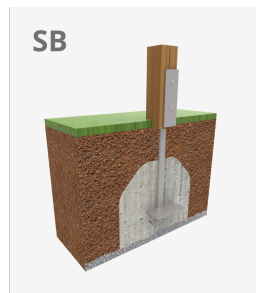

La colección EDUCA, aprender jugando para los más peques. El reconocimiento de los animales de la granja.

A x B	Area	Height	Weight
A=5170mm	21m <sup>2</sup>	0.60m	6
B=4740mm			

## Materiales:

**Estructura, Madera laminada:** Madera de pino escandinavo laminada y con tratamiento autoclave (clase IV). Acabado con dos capas de Lasur. -En el caso de estar sometida a condiciones meteorológicas variables, la madera laminada puede presentar pequeñas grietas que no reducen su durabilidad. La resina y los nudos son su parte natural.

**Plataformas, Fenólico:** Contrachapado de abedul recubierto por dos caras con una película fenólica. Superficie con relieve antideslizante ofrece agarre seguro para los niños. Con protección lateral impermeable.

**Redes, cuerda armada antivandálica:** Ø 16mm, 6 hilos de acero trenzados recubiertos de polipropileno. Conectores de plástico de gran durabilidad.

**Piezas metálicas:** Acero inoxidable AISI-304, acero galvanizado en caliente y aluminio.