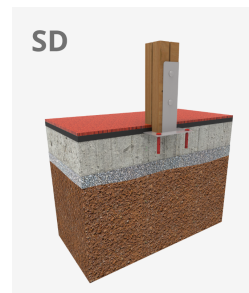

La colección EDUCA, aprender jugando para los más peques. El reconocimiento de los animales de la granja.

A x B	Area	Height	Weight
A=5170mm	21m <sup>2</sup>	0.60m	6
B=4740mm			

## Materiales:

**Estructura, Madera laminada:** Madera de pino escandinavo laminada y con tratamiento autoclave (clase IV). Acabado con dos capas de Lasur. -En el caso de estar sometida a condiciones meteorológicas variables, la madera laminada puede presentar pequeñas grietas que no reducen su durabilidad. La resina y los nudos son su parte natural.

**Plataformas, Fenólico:** Contrachapado de abedul recubierto por dos caras con una película fenólica. Superficie con relieve antideslizante ofrece agarre seguro para los niños. Con protección lateral impermeable.

**Redes, cuerda armada antivandálica:** Ø 16mm, 6 hilos de acero trenzados recubiertos de polipropileno. Conectores de plástico de gran durabilidad.

**Piezas metálicas:** Acero inoxidable AISI-304, acero galvanizado en caliente y aluminio.