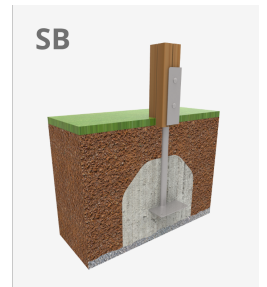

A=5770mm 25m² 0.90m 5

B=4800mm

Materiales:

Estructura, Madera laminada: Madera de pino escandinavo laminada y con tratamiento autoclave (clase IV). Acabado con dos capas de Lasur. -En el caso de estar sometida a condiciones meteorológicas variables, la madera laminada puede presentar pequeñas grietas que no reducen su durabilidad. La resina y los nudos son su parte natural.

Paneles, ECOPLAY: HDPE producido con material reciclado. Polietileno de Alta Densidad que se caracteriza por su resistencia a los abrasivos químicos y que no le afecta la corrosión al ser un polímero. Por su capacidad de elasticidad y ligereza, ofrece una alta resistencia a los impactos haciendo muy difícil su rotura.

Plataformas, Fenólico: Contrachapado de abedul recubierto por dos caras con una película fenólica. Superficie con relieve antideslizante ofrece agarre seguro para los niños. Con protección lateral impermeable.

Redes, cuerda armada antivandálica: Ø 16mm, 6 hilos de acero trenzados recubiertos de polipropileno. Conectores de plástico de gran durabilidad.

Piezas metálicas: Acero inoxidable AISI-304, acero galvanizado en caliente y aluminio.