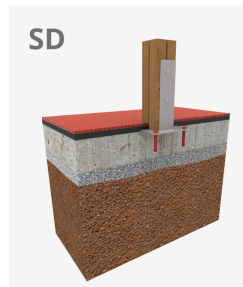

A=5770mm 25m² 0.90m 5

B=4800mm

Materiales:

Estructura, Madera laminada: Madera de pino escandinavo laminada y con tratamiento autoclave (clase IV). Acabado con dos capas de Lasur. -En el caso de estar sometida a condiciones meteorológicas variables, la madera laminada puede presentar pequeñas grietas que no reducen su durabilidad. La resina y los nudos son su parte natural.

Paneles, ECOPLAY: HDPE producido con material reciclado. Polietileno de Alta Densidad que se caracteriza por su resistencia a los abrasivos químicos y que no le afecta la corrosión al ser un polímero. Por su capacidad de elasticidad y ligereza, ofrece una alta resistencia a los impactos haciendo muy difícil su rotura.

Plataformas, Fenólico: Contrachapado de abedul recubierto por dos caras con una película fenólica. Superficie con relieve antideslizante ofrece agarre seguro para los niños. Con protección lateral impermeable.

Redes, cuerda armada antivandálica: Ø 16mm, 6 hilos de acero trenzados recubiertos de polipropileno. Conectores de plástico de gran durabilidad.

Piezas metálicas: Acero inoxidable AISI-304, acero galvanizado en caliente y aluminio.