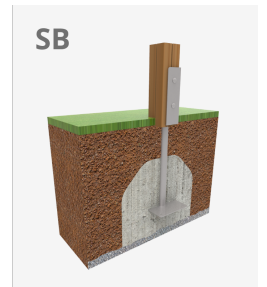

A=6160mm 25m² 0.90m 5

B=4460mm

Materiales:

Estructura, Madera laminada: Madera de pino escandinavo laminada y con tratamiento autoclave (clase IV). Acabado con dos capas de Lasur. -En el caso de estar sometida a condiciones meteorológicas variables, la madera laminada puede presentar pequeñas grietas que no reducen su durabilidad. La resina y los nudos son su parte natural.

Paneles, ECOPLAY: HDPE producido con material reciclado. Polietileno de Alta Densidad que se caracteriza por su resistencia a los abrasivos químicos y que no le afecta la corrosión al ser un polímero. Por su capacidad de elasticidad y ligereza, ofrece una alta resistencia a los impactos haciendo muy difícil su rotura.

Plataformas, Fenólico: Contrachapado de abedul recubierto por dos caras con una película fenólica. Superficie con relieve antideslizante ofrece agarre seguro para los niños. Con protección lateral impermeable.

Redes, cuerda armada antivandálica: Ø 16mm, 6 hilos de acero trenzados recubiertos de polipropileno. Conectores de plástico de gran durabilidad.

Piezas metálicas: Acero inoxidable AISI-304, acero galvanizado en caliente y aluminio.