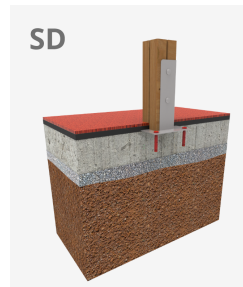

A=6160mm 25m² 0.90m 5

B=4460mm

Materiales:

Estructura, Madera laminada: Madera de pino escandinavo laminada y con tratamiento autoclave (clase IV). Acabado con dos capas de Lasur. -En el caso de estar sometida a condiciones meteorológicas variables, la madera laminada puede presentar pequeñas grietas que no reducen su durabilidad. La resina y los nudos son su parte natural.

Paneles, ECOPLAY: HDPE producido con material reciclado. Polietileno de Alta Densidad que se caracteriza por su resistencia a los abrasivos químicos y que no le afecta la corrosión al ser un polímero. Por su capacidad de elasticidad y ligereza, ofrece una alta resistencia a los impactos haciendo muy difícil su rotura.

Plataformas, Fenólico: Contrachapado de abedul recubierto por dos caras con una película fenólica. Superficie con relieve antideslizante ofrece agarre seguro para los niños. Con protección lateral impermeable.

Redes, cuerda armada antivandálica: Ø 16mm, 6 hilos de acero trenzados recubiertos de polipropileno. Conectores de plástico de gran durabilidad.

Piezas metálicas: Acero inoxidable AISI-304, acero galvanizado en caliente y aluminio.