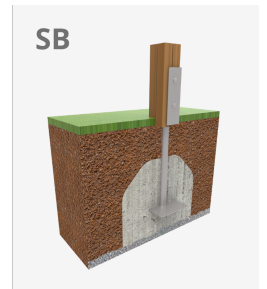

A=6230mm 45m<sup>2</sup> 0.90m 13  
B=7590mm

## Materiales:

**Estructura, Madera laminada:** Madera de pino escandinavo laminada y con tratamiento autoclave (clase IV). Acabado con dos capas de Lasur. -En el caso de estar sometida a condiciones meteorológicas variables, la madera laminada puede presentar pequeñas grietas que no reducen su durabilidad. La resina y los nudos son su parte natural.

**Plataformas, Fenólico:** Contrachapado de abedul recubierto por dos caras con una película fenólica. Superficie con relieve antideslizante ofrece agarre seguro para los niños. Con protección lateral impermeable.

**Redes, cuerda armada antivandálica:** Ø 16mm, 6 hilos de acero trenzados recubiertos de polipropileno. Conectores de plástico de gran durabilidad.

**Piezas metálicas:** Acero inoxidable AISI-304, acero galvanizado en caliente y aluminio.