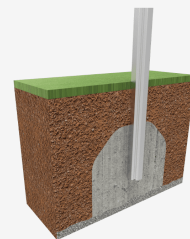

A=7050mm 27.3m² -0.60m 2

B=4150mm

SB

Materiales:

Estructura, Metal: Acero galvanizado en caliente y pintado al horno, muy resistente a la corrosión.

Barandillas, Metal: Acero inoxidable AISI304.

Plataformas, HPL: Compacto laminado de alta presión para uso exterior. Ilustraciones directamente impresas en el material. Protección frente a los rayos UV. Resistente al fuego. Fácil mantenimiento.

Pieza más grande (mm): 1820x86x1180 / Pieza más pesada (kg): 27

ZONA DE IMPACTO: Superficie de seguridad requerida. Se aconseja el revestimiento del suelo según la norma EN1176-1:2017
Disponibilidad de repuestos: 10 años.