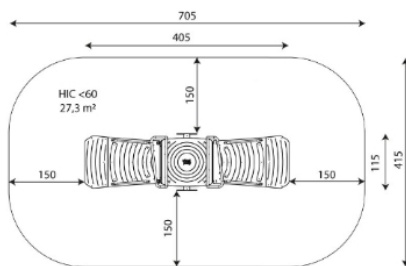

A=7050mm 27.3m² -0.60m 2

B=4150mm

SB

Materiales:

Estructura, Metal: Acero galvanizado en caliente y pintado al horno, muy resistente a la corrosión.

Barandillas, Metal: Acero inoxidable AISI304.

Plataformas, HPL: Compacto laminado de alta presión para uso exterior. Ilustraciones directamente impresas en el material. Protección frente a los rayos UV. Resistente al fuego. Fácil mantenimiento.

Pieza más grande (mm): 1820x86x1180 / Pieza más pesada (kg): 27

ZONA DE IMPACTO: Superficie de seguridad requerida. Se aconseja el revestimiento del suelo según la norma EN1176-1:2017
Disponibilidad de repuestos: 10 años.