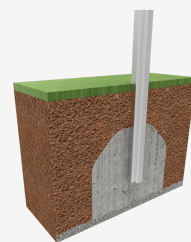

A=5450mm 19.3m² 0.73m 2

B=3900mm

SB

Materiales:

Estructura, Metal: Acero galvanizado en caliente y pintado al horno, muy resistente a la corrosión.

Barandillas, Metal: Acero inoxidable AISI304.

Asientos, Goma: Asientos de goma segura certificada con refuerzo textil.

Pieza más grande (mm): 2450x690x550 / Pieza más pesada (kg): 25

ZONA DE IMPACTO: Superficie de seguridad requerida. Se aconseja el revestimiento del suelo según la norma EN1176-1:2017
Disponibilidad de repuestos: 10 años.