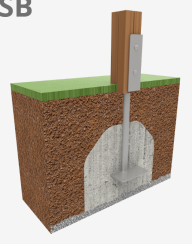

A x B

A=5540mm 20m² 1.36m 6

B=4090mm

SD

SB

Materiales:

Estructura, Madera laminada: Madera de pino escandinavo laminada y con tratamiento autoclave (clase IV). Acabado con dos capas de Lasur. -En el caso de estar sometida a condiciones meteorológicas variables, la madera laminada puede presentar pequeñas grietas que no reducen su durabilidad. La resina y los nudos son su parte natural.

Paneles, ECOPLAY: HDPE producido con material reciclado. Polietileno de Alta Densidad que se caracteriza por su resistencia a los abrasivos químicos y que no le afecta la corrosión al ser un polímero. Por su capacidad de elasticidad y ligereza, ofrece una alta resistencia a los impactos haciendo muy difícil su rotura.

Plataformas, Fenólico: Contrachapado de abedul recubierto por dos caras con una película fenólica. Superficie con relieve antideslizante ofrece agarre seguro para los niños. Con protección lateral impermeable.

Redes, cuerda armada antivandálica: Ø 16mm, 6 hilos de acero trenzados recubiertos de polipropileno. Conectores de plástico de gran durabilidad.

Piezas metálicas: Acero inoxidable AISI-304, acero galvanizado en caliente y aluminio.