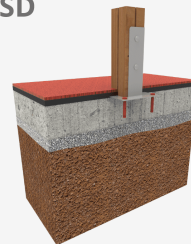

A x B

A=5540mm 20m² 1.36m 6

B=4090mm

SD

SB

Materiales:

Estructura, Madera laminada: Madera de pino escandinavo laminada y con tratamiento autoclave (clase IV). Acabado con dos capas de Lasur. -En el caso de estar sometida a condiciones meteorológicas variables, la madera laminada puede presentar pequeñas grietas que no reducen su durabilidad. La resina y los nudos son su parte natural.

Paneles, ECOPLAY: HDPE producido con material reciclado. Polietileno de Alta Densidad que se caracteriza por su resistencia a los abrasivos químicos y que no le afecta la corrosión al ser un polímero. Por su capacidad de elasticidad y ligereza, ofrece una alta resistencia a los impactos haciendo muy difícil su rotura.

Plataformas, Fenólico: Contrachapado de abedul recubierto por dos caras con una película fenólica. Superficie con relieve antideslizante ofrece agarre seguro para los niños. Con protección lateral impermeable.

Redes, cuerda armada antivandálica: Ø 16mm, 6 hilos de acero trenzados recubiertos de polipropileno. Conectores de plástico de gran durabilidad.

Piezas metálicas: Acero inoxidable AISI-304, acero galvanizado en caliente y aluminio.