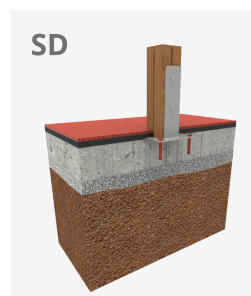

A x B			
A=7810	38m <sup>2</sup>	1.36m	6
B=5773			

## Materiales:

**Estructura, Madera laminada:** Madera de pino escandinavo laminada y con tratamiento autoclave (clase IV). Acabado con dos capas de Lasur. -En el caso de estar sometida a condiciones meteorológicas variables, la madera laminada puede presentar pequeñas grietas que no reducen su durabilidad. La resina y los nudos son su parte natural.

**Paneles, ECOPLAY:** HDPE producido con material reciclado. Polietileno de Alta Densidad que se caracteriza por su resistencia a los abrasivos químicos y que no le afecta la corrosión al ser un polímero. Por su capacidad de elasticidad y ligereza, ofrece una alta resistencia a los impactos haciendo muy difícil su rotura.

**Plataformas, Fenólico:** Contrachapado de abedul recubierto por dos caras con una película fenólica. Superficie con relieve antideslizante ofrece agarre seguro para los niños. Con protección lateral impermeable.