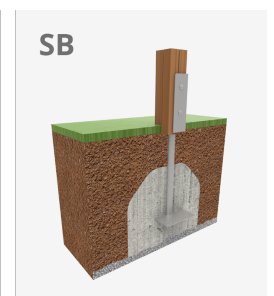

A x B			
A=7810	38m <sup>2</sup>	1.36m	6
B=5773			

## Materiales:

**Estructura, Madera laminada:** Madera de pino escandinavo laminada y con tratamiento autoclave (clase IV). Acabado con dos capas de Lasur. -En el caso de estar sometida a condiciones meteorológicas variables, la madera laminada puede presentar pequeñas grietas que no reducen su durabilidad. La resina y los nudos son su parte natural.

**Plataformas, Fenólico:** Contrachapado de abedul recubierto por dos caras con una película fenólica. Superficie con relieve antideslizante ofrece agarre seguro para los niños. Con protección lateral impermeable.