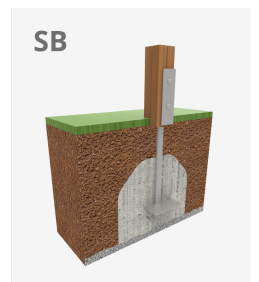

A x B

A=8150mm 49.50m² 2.40m 25

B=8100mm

SD

SB

Materiales:

Estructura, Madera laminada: Madera de pino escandinavo laminada y con tratamiento autoclave (clase IV). Acabado con dos capas de Lasur. -En el caso de estar sometida a condiciones meteorológicas variables, la madera laminada puede presentar pequeñas grietas que no reducen su durabilidad. La resina y los nudos son su parte natural.

Paneles, ECOPLAY: HDPE producido con material reciclado. Polietileno de Alta Densidad que se caracteriza por su resistencia a los abrasivos químicos y que no le afecta la corrosión al ser un polímero. Por su capacidad de elasticidad y ligereza, ofrece una alta resistencia a los impactos haciendo muy difícil su rotura.

Plataformas, Fenólico: Contrachapado de abedul recubierto por dos caras con una película fenólica. Superficie con relieve antideslizante ofrece agarre seguro para los niños. Con protección lateral impermeable.

Redes, cuerda armada antivandálica: Ø 16mm, 6 hilos de acero trenzados recubiertos de polipropileno. Conectores de plástico de gran durabilidad.

Piezas metálicas: Acero inoxidable AISI-304, acero galvanizado en caliente y aluminio.