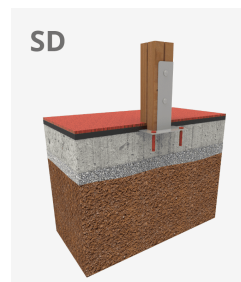

A x B

A=8150mm 49.50m² 2.40m 25

B=8100mm

SD

SB

Materiales:

Estructura, Madera laminada: Madera de pino escandinavo laminada y con tratamiento autoclave (clase IV). Acabado con dos capas de Lasur. -En el caso de estar sometida a condiciones meteorológicas variables, la madera laminada puede presentar pequeñas grietas que no reducen su durabilidad. La resina y los nudos son su parte natural.

Paneles, ECOPLAY: HDPE producido con material reciclado. Polietileno de Alta Densidad que se caracteriza por su resistencia a los abrasivos químicos y que no le afecta la corrosión al ser un polímero. Por su capacidad de elasticidad y ligereza, ofrece una alta resistencia a los impactos haciendo muy difícil su rotura.

Plataformas, Fenólico: Contrachapado de abedul recubierto por dos caras con una película fenólica. Superficie con relieve antideslizante ofrece agarre seguro para los niños. Con protección lateral impermeable.

Redes, cuerda armada antivandálica: Ø 16mm, 6 hilos de acero trenzados recubiertos de polipropileno. Conectores de plástico de gran durabilidad.

Piezas metálicas: Acero inoxidable AISI-304, acero galvanizado en caliente y aluminio.