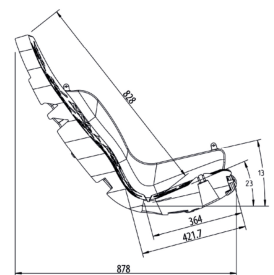

Asiento para columpio inclusivo con sistema de sujeción de seguridad diseñado bajo normativa EN 1176-2. Es recomendable que el usuario esté acompañado de un adulto.