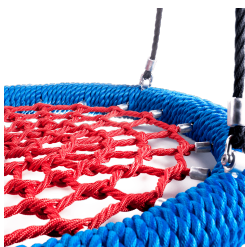

Incluye cadenas de suspensión en acero inoxidable, para su instalación en todo tipo de columpios que cumplan la normativa de referencia.

El agujero de drenaje ha sido diseñado para evitar el estancamiento de agua en el juego.

Tornillería de anclaje al suelo no incluida.

Funciones Ludicas:

Variantes:

JKSP217

JKSP213A

JKSP216

JKSP02CN

JKSP02CN Arnés de seguridad de 5 puntos con cinturones de 40 mm de ancho