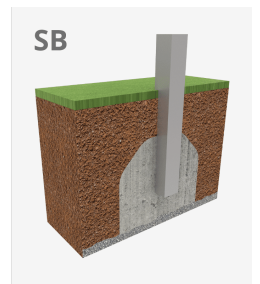

Columpio Curvo Mixto

JKSP11000

1+

Certified
EN1176
product

Columpios infantiles de diferentes materiales como madera y acero. Columpios para niños con gran resistencia a la abrasión, corrosión y muy resistentes a la intemperie.

A x B

A=7550mm 22.50m² 1.30m 2

B=2975mm

SD

SB

Materiales:

Estructura, Metal: Postes galvanizados y lacados en polvo, con gran resistencia a la abrasión, la corrosión y la intemperie.

Tornillería: Tornillería electro galvanizada y de acero inoxidable 8.8 DIN267, AISI-304.

Cadenas: Eslabones de 5mm de acero inoxidable AISI 304.

- Ninguno de los materiales necesita tratamiento especial para su eliminación.
- Si el equipo está sujeto a un uso severo, se debe incrementar el plan de mantenimiento.
- No usar el producto antes de finalizar la instalación/mantenimiento.
- Consultar instrucciones de mantenimiento.

Pieza más grande (mm): 2360x1280x114 / Pieza más pesada (kg): 52

ZONA DE IMPACTO: Superficie de seguridad requerida. Se aconseja el revestimiento del suelo según la norma EN1176-1:2017
Disponibilidad de repuestos: 10 años.