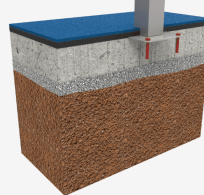

Columpio Curvo Mixto

JKSP11000

1+

Certified
EN1176
product

Columpios infantiles de diferentes materiales como madera y acero. Columpios para niños con gran resistencia a la abrasión, corrosión y muy resistentes a la intemperie.

A x B

A=7550mm 22.50m² 1.30m 2

B=2975mm

SD

SB

Materiales:

Estructura, Metal: Postes galvanizados y lacados en polvo, con gran resistencia a la abrasión, la corrosión y la intemperie.

Tornillería: Tornillería electro galvanizada y de acero inoxidable 8.8 DIN267, AISI-304.

Cadenas: Eslabones de 5mm de acero inoxidable AISI 304.

- Ninguno de los materiales necesita tratamiento especial para su eliminación.
- Si el equipo está sujeto a un uso severo, se debe incrementar el plan de mantenimiento.
- No usar el producto antes de finalizar la instalación/mantenimiento.
- Consultar instrucciones de mantenimiento.

Pieza más grande (mm): 2360x1280x114 / Pieza más pesada (kg): 52

ZONA DE IMPACTO: Superficie de seguridad requerida. Se aconseja el revestimiento del suelo según la norma EN1176-1:2017
Disponibilidad de repuestos: 10 años.