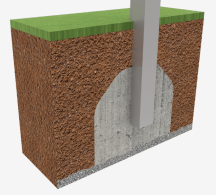

Columpio Curvo Mixto

JKSP11000

1+

Certified
EN1176
product

Columpios infantiles de diferentes materiales como madera y acero. Columpios para niños con gran resistencia a la abrasión, corrosión y muy resistentes a la intemperie.

A x B

A=7550mm 22.50m² 1.30m 2

B=2975mm

SD

SB

Materiales:

Estructura, Metal: Postes galvanizados y lacados en polvo, con gran resistencia a la abrasión, la corrosión y la intemperie.

Tornillería: Tornillería electro galvanizada y de acero inoxidable 8.8 DIN267, AISI-304.

Cadenas: Eslabones de 5mm de acero inoxidable AISI 304.

- Ninguno de los materiales necesita tratamiento especial para su eliminación.
- Si el equipo está sujeto a un uso severo, se debe incrementar el plan de mantenimiento.
- No usar el producto antes de finalizar la instalación/mantenimiento.
- Consultar instrucciones de mantenimiento.

Pieza más grande (mm): 2360x1280x114 / Pieza más pesada (kg): 52

ZONA DE IMPACTO: Superficie de seguridad requerida. Se aconseja el revestimiento del suelo según la norma EN1176-1:2017
Disponibilidad de repuestos: 10 años.