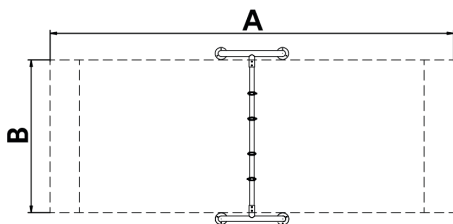

A x B

A=7550mm 22.50m² 1.30m 2

B=2975mm

SD

SB

Materiales:

Estructura, Metal: Postes galvanizados y lacados en polvo, con gran resistencia a la abrasión, la corrosión y la intemperie.

Tornillería: Tornillería electro galvanizada y de acero inoxidable 8.8 DIN267, AISI-304.

Pieza más grande (mm): 2360x1280x114 / Pieza más pesada (kg): 52

ZONA DE IMPACTO: Superficie de seguridad requerida. Se aconseja el revestimiento del suelo según la norma EN1176-1:2017
Disponibilidad de repuestos: 10 años.