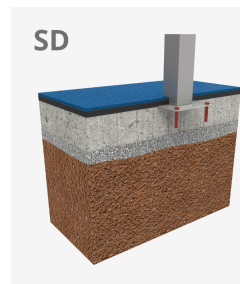

Columpio Curvo Mixto

JKSP11000

1+

Certified
EN1176
product

Columpios infantiles de diferentes materiales como madera y acero. Columpios para niños con gran resistencia a la abrasión, corrosión y muy resistentes a la intemperie.

A x B

A=7550mm 22.50m² 1.30m 2

B=2975mm

SD

SB

Materiales:

Estructura, Metal: Postes galvanizados y lacados en polvo, con gran resistencia a la abrasión, la corrosión y la intemperie.

Tornillería: Tornillería electro galvanizada y de acero inoxidable 8.8 DIN267, AISI-304.

Cadenas: Eslabones de 5mm de acero inoxidable AISI 304.

- Ninguno de los materiales necesita tratamiento especial para su eliminación.
- Si el equipo está sujeto a un uso severo, se debe incrementar el plan de mantenimiento.
- No usar el producto antes de finalizar la instalación/mantenimiento.
- Consultar instrucciones de mantenimiento.

Pieza más grande (mm): 2360x1280x114 / Pieza más pesada (kg): 52

ZONA DE IMPACTO: Superficie de seguridad requerida. Se aconseja el revestimiento del suelo según la norma EN1176-1:2017
Disponibilidad de repuestos: 10 años.