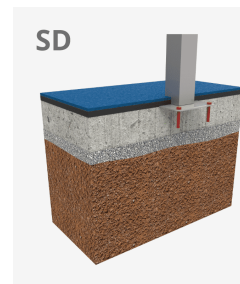

Columpio CURVO 2 planos

JKSP20000

3+

Certified
EN1176
product

Columpios infantiles de diferentes materiales como madera y acero. Columpios para niños con gran resistencia a la abrasión, corrosión y muy resistentes a la intemperie.

A x B

A=7550mm 22.50m² 1.30m 2

B=2975mm

SD

SB

Materiales:

Estructura, Metal: Postes galvanizados y lacados en polvo, con gran resistencia a la abrasión, la corrosión y la intemperie.

Tornillería: Tornillería electro galvanizada y de acero inoxidable 8.8 DIN267, AISI-304.

Cadenas: Eslabones de 5mm de acero inoxidable AISI 304.

- Ninguno de los materiales necesita tratamiento especial para su eliminación.
- Si el equipo está sujeto a un uso severo, se debe incrementar el plan de mantenimiento.
- No usar el producto antes de finalizar la instalación/mantenimiento.
- Consultar instrucciones de mantenimiento.

Pieza más grande (mm): 2360x1280x114 / Pieza más pesada (kg): 52

ZONA DE IMPACTO: Superficie de seguridad requerida. Se aconseja el revestimiento del suelo según la norma EN1176-1:2017
Disponibilidad de repuestos: 10 años.