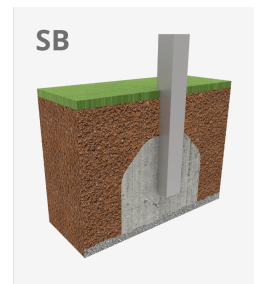

Columpio CURVO 2 planos

JKSP20000

3+

Certified
EN1176
product

Columpios infantiles de diferentes materiales como madera y acero. Columpios para niños con gran resistencia a la abrasión, corrosión y muy resistentes a la intemperie.

A x B

A=7550mm 22.50m² 1.30m 2

B=2975mm

SD

SB

Materiales:

Estructura, Metal: Postes galvanizados y lacados en polvo, con gran resistencia a la abrasión, la corrosión y la intemperie.

Tornillería: Tornillería electro galvanizada y de acero inoxidable 8.8 DIN267, AISI-304.

Cadenas: Eslabones de 5mm de acero inoxidable AISI 304.

- Ninguno de los materiales necesita tratamiento especial para su eliminación.
- Si el equipo está sujeto a un uso severo, se debe incrementar el plan de mantenimiento.
- No usar el producto antes de finalizar la instalación/mantenimiento.
- Consultar instrucciones de mantenimiento.

Pieza más grande (mm): 2360x1280x114 / Pieza más pesada (kg): 52

ZONA DE IMPACTO: Superficie de seguridad requerida. Se aconseja el revestimiento del suelo según la norma EN1176-1:2017
Disponibilidad de repuestos: 10 años.