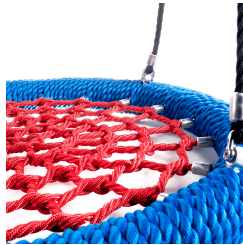

Columpio Plano

JKSP216

3+

Certified
EN1176
product

**Materiales:**

El asiento plano se fabrica con inyección de TPE (elastomero termoplástico) con inserción de aluminio. La cadena tiene un grillete en el extremo superior.

Cadena de acero inoxidable (Ø 5 mm) de longitud 1,70m.

Color: Negro

Medidas: 450x180x38,5mm

Peso máximo usuario: 80 kg

Usuarios: 1

Materiales:

- Ninguno de los materiales necesita tratamiento especial para su eliminación.
- Si el equipo está sujeto a un uso severo, se debe incrementar el plan de mantenimiento.
- No usar el producto antes de finalizar la instalación/mantenimiento.
- Consultar instrucciones de mantenimiento.

Tornillería de anclaje al suelo no incluida.

Funciones Ludicas:

Variantes:

JKSP217

JKSP213A