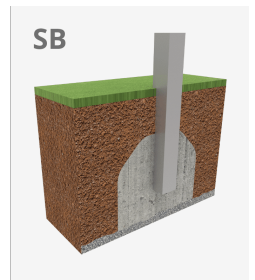

Columpio Hexa Crome Mixto

JL2033000

1+

Certified
EN1176
product

Columpios infantiles de diferentes materiales como madera y acero. Columpios para niños con gran resistencia a la abrasión, corrosión y muy resistentes a la intemperie.

A x B

A=12030mm 58.35m² 1.30m 6

B=11290mm

Materiales:

Estructura, Metal: Postes de 140x80mm galvanizados en caliente y lacados en polvo, con gran resistencia a la abrasión, la corrosión y la intemperie. Dintel en acero galvanizado en caliente. Color Verde - RAL6018