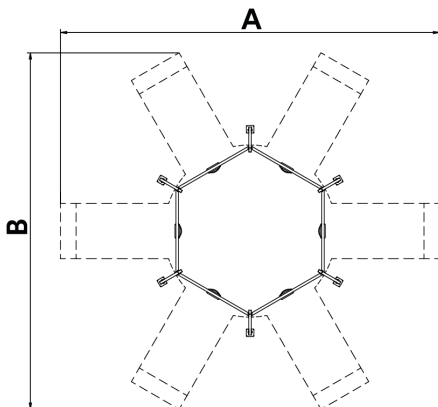

Columpio Hexa Crome Mixto

JL2033000

1+

Certified
EN1176
product

Columpios infantiles de diferentes materiales como madera y acero. Columpios para niños con gran resistencia a la abrasión, corrosión y muy resistentes a la intemperie.

A x B

A=12030mm 58.35m² 1.30m 6

B=11290mm

Materiales:

Estructura, Metal: Postes de 140x80mm galvanizados en caliente y lacados en polvo, con gran resistencia a la abrasión, la corrosión y la intemperie. Dintel en acero galvanizado en caliente. Color Verde - RAL6018

Pieza más grande (mm): / Pieza más pesada (kg):

ZONA DE IMPACTO: Superficie de seguridad requerida. Se aconseja el revestimiento del suelo según la norma EN1176-1:2017
Disponibilidad de repuestos: 10 años.