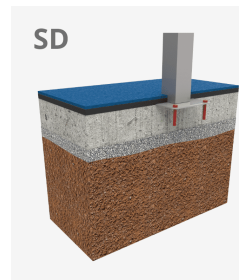

Columpio Hexa Crome Mixto

JL2033000

1+

Certified
EN1176
product

Columpios infantiles de diferentes materiales como madera y acero. Columpios para niños con gran resistencia a la abrasión, corrosión y muy resistentes a la intemperie.

A x B

A=12030mm 58.35m² 1.30m 6

B=11290mm

Materiales:

Estructura, Metal: Postes de 140x80mm galvanizados en caliente y lacados en polvo, con gran resistencia a la abrasión, la corrosión y la intemperie. Dintel en acero galvanizado en caliente. Color Verde - RAL6018