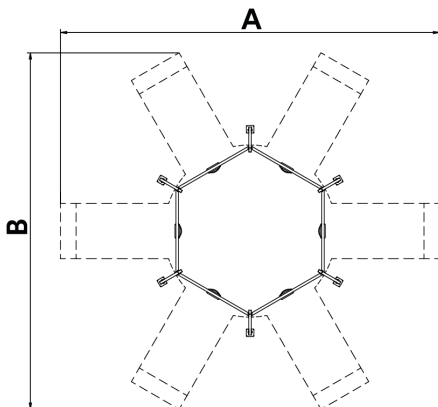

# Columpio Hexa Crome

JL2060000

3+

Certified  
EN1176  
product

Columpios infantiles de diferentes materiales como madera y acero. Columpios para niños con gran resistencia a la abrasión, corrosión y muy resistentes a la intemperie.

A x B

A=12030mm 58.35m<sup>2</sup> 1.30m 6

B=11290mm

SD

SB

## Materiales:

**Estructura, Metal:** Postes de 140x80mm galvanizados en caliente y lacados en polvo, con gran resistencia a la abrasión, la corrosión y la intemperie. Dintel en acero galvanizado en caliente. Color Verde - RAL6018