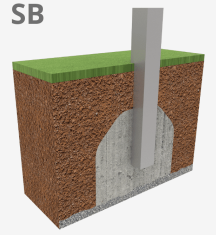

# Columpio Hexa Crome

JL2060000

3+

Certified  
EN1176  
product

Columpios infantiles de diferentes materiales como madera y acero. Columpios para niños con gran resistencia a la abrasión, corrosión y muy resistentes a la intemperie.

A x B

A=12030mm 58.35m<sup>2</sup> 1.30m 6

B=11290mm

SD

SB

## Materiales:

**Estructura, Metal:** Postes de 140x80mm galvanizados en caliente y lacados en polvo, con gran resistencia a la abrasión, la corrosión y la intemperie. Dintel en acero galvanizado en caliente. Color Verde - RAL6018