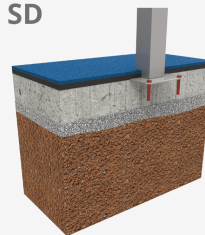

# Columpio Hexa Crome

JL2060000

3+

Certified  
EN1176  
product

Columpios infantiles de diferentes materiales como madera y acero. Columpios para niños con gran resistencia a la abrasión, corrosión y muy resistentes a la intemperie.

A x B

A=12030mm 58.35m<sup>2</sup> 1.30m 6

B=11290mm

SD

SB

## Materiales:

**Estructura, Metal:** Postes de 140x80mm galvanizados en caliente y lacados en polvo, con gran resistencia a la abrasión, la corrosión y la intemperie. Dintel en acero galvanizado en caliente. Color Verde - RAL6018