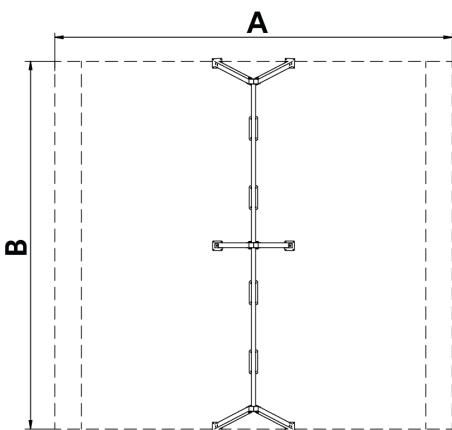

Columpio Combo 4

JL2240000

3+

Certified
EN1176
product