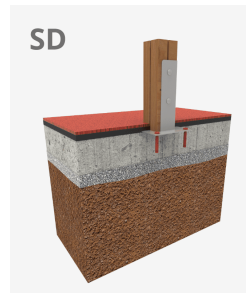

Columpio Combo 4

JL2240000

3+

Certified
EN1176
product

Columpios infantiles de diferentes materiales como madera y acero. Columpios para niños con gran resistencia a la abrasión, corrosión y muy resistentes a la intemperie.

A x B

A=7480mm 52m² 1.3m 4

B=6915mm

SD

SB

Materiales:

Estructura, Madera laminada: Madera de pino escandinavo laminada y con tratamiento autoclave (clase IV). Acabado con dos capas de Lasur. -En el caso de estar sometida a condiciones meteorológicas variables, la madera laminada puede presentar pequeñas grietas que no reducen su durabilidad. La resina y los nudos son su parte natural.

Piezas de plástico: Polietileno, polipropileno.

Piezas metálicas: Acero galvanizado en caliente.

Tornillería: Tornillería electro galvanizada y de acero inoxidable 8.8 DIN267, AISI-304.

Cadenas: Eslabones de 5mm de acero inoxidable AISI 304.

Pieza más grande (mm): 2500x90x90 / Pieza más pesada (kg): 37

ZONA DE IMPACTO: Superficie de seguridad requerida. Se aconseja el revestimiento del suelo según la norma EN1176-1:2017

Disponibilidad de repuestos: 10 años.