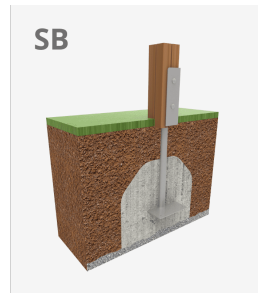

Columpio Combo 4

JL2240000

3+

Certified
EN1176
product

Columpios infantiles de diferentes materiales como madera y acero. Columpios para niños con gran resistencia a la abrasión, corrosión y muy resistentes a la intemperie.

A x B

A=7480mm 52m² 1.3m 4

B=6915mm

SD

SB

Materiales:

Estructura, Madera laminada: Madera de pino escandinavo laminada y con tratamiento autoclave (clase IV). Acabado con dos capas de Lasur. -En el caso de estar sometida a condiciones meteorológicas variables, la madera laminada puede presentar pequeñas grietas que no reducen su durabilidad. La resina y los nudos son su parte natural.

Piezas de plástico: Polietileno, polipropileno.

Piezas metálicas: Acero galvanizado en caliente.

Tornillería: Tornillería electro galvanizada y de acero inoxidable 8.8 DIN267, AISI-304.

Cadenas: Eslabones de 5mm de acero inoxidable AISI 304.

Pieza más grande (mm): 2500x90x90 / Pieza más pesada (kg): 37

ZONA DE IMPACTO: Superficie de seguridad requerida. Se aconseja el revestimiento del suelo según la norma EN1176-1:2017

Disponibilidad de repuestos: 10 años.