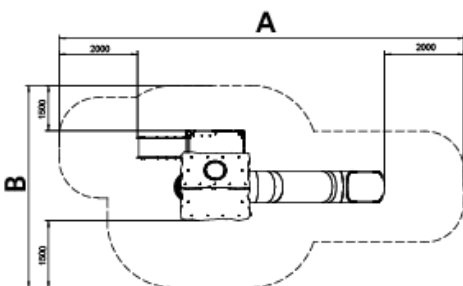

A x B			
A=10300mm	40m ²	1.80m	12
B=5500mm			

Materiales:

Estructura, Metal: Postes de 80x80x2mm galvanizados en caliente y lacados en polvo, con gran resistencia a la abrasión, la corrosión y la intemperie. La superficie deslizante del tobogán es de acero inoxidable pulida AISI304 de 2 mm de grosor y está curvada, ondulada y modelada en una sola pieza. Barras protectoras en acero inoxidable AISI304 de Ø32mm.

Redes, Cuerda armada antivandálica: Ø 16mm, 6 hilos de acero trenzados recubiertos de polipropileno. Conectores de plástico de gran durabilidad.

Tornillería: Tornillería electro galvanizada y de acero inoxidable 8.8 DIN267, AISI-304.

Pieza más grande (mm): 4540x2750x800 / Pieza más pesada (kg): 238

ZONA DE IMPACTO: Superficie de seguridad requerida. Se aconseja el revestimiento del suelo según la norma EN1176-1:2017. Disponibilidad de repuestos: 10 años