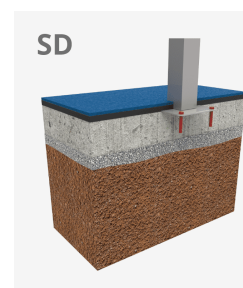

A x B			
A=10300mm	40m ²	1.80m	12
B=5500mm			

Materiales:

Estructura, Metal: Postes de 80x80x2mm galvanizados en caliente y lacados en polvo, con gran resistencia a la abrasión, la corrosión y la intemperie. La superficie deslizante del tobogán es de acero inoxidable pulida AISI304 de 2 mm de grosor y está curvada, ondulada y modelada en una sola pieza. Barras protectoras en acero inoxidable AISI304 de Ø32mm.

Paneles, HPL: Compacto laminado de alta presión para uso exterior: 12mm de espesor. Ilustraciones directamente impresas en el material. Protección frente a los rayos UV. Resistente al fuego. Fácil mantenimiento.

Plataformas, Fenólico: Contrachapado de abedul recubierto por dos caras con una película fenólica. Superficie con relieve antideslizante ofrece agarre seguro para los niños. Con protección lateral impermeable.

Redes, Cuerda armada antivandálica: Ø 16mm, 6 hilos de acero trenzados recubiertos de polipropileno. Conectores de plástico de gran durabilidad.

Tornillería: Tornillería electro galvanizada y de acero inoxidable 8.8 DIN267, AISI-304.