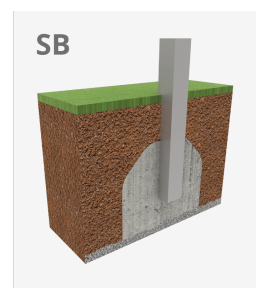

A x B			
A=10300mm	40m ²	1.80m	12
B=5500mm			

Materiales:

Estructura, Metal: Postes de 80x80x2mm galvanizados en caliente y lacados en polvo, con gran resistencia a la abrasión, la corrosión y la intemperie. La superficie deslizante del tobogán es de acero inoxidable pulida AISI304 de 2 mm de grosor y está curvada, ondulada y modelada en una sola pieza. Barras protectoras en acero inoxidable AISI304 de Ø32mm.

Paneles, HPL: Compacto laminado de alta presión para uso exterior: 12mm de espesor. Ilustraciones directamente impresas en el material. Protección frente a los rayos UV. Resistente al fuego. Fácil mantenimiento.

Plataformas, Fenólico: Contrachapado de abedul recubierto por dos caras con una película fenólica. Superficie con relieve antideslizante ofrece agarre seguro para los niños. Con protección lateral impermeable.

Redes, Cuerda armada antivandálica: Ø 16mm, 6 hilos de acero trenzados recubiertos de polipropileno. Conectores de plástico de gran durabilidad.

Tornillería: Tornillería electro galvanizada y de acero inoxidable 8.8 DIN267, AISI-304.