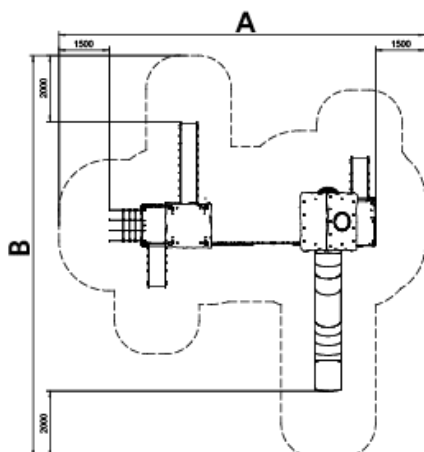

Bosco 4 INOX

JPVB04I

3+

Certified
EN1176
product