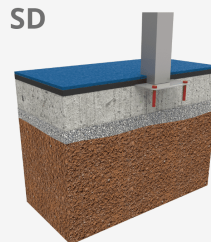

Bosco 4 INOX

JPVB04I

3+

Certified
EN1176
product

El diseño de la línea **BOSCO** queda integrada tanto en espacios urbanos como naturales. Las torres nos pueden recordar a casitas en los árboles, son ideales para vivir aventuras y sentirte como un auténtico explorador. Producida con materiales resistentes a la climatología que prácticamente no se deterioran con el paso del tiempo.

A x B

A=11050mm 76m² 1.80m 28

B=12120mm

SD

SB

Materiales:

Estructura, Metal: Postes de 80x80x2mm galvanizados en caliente y lacados en polvo, con gran resistencia a la abrasión, la corrosión y la intemperie. La superficie deslizante del tobogán es de acero inoxidable pulida AISI304 de 2 mm de grosor y está curvada, ondulada y modelada en una sola pieza. Barras protectoras en acero inoxidable AISI304 de Ø32mm.

Paneles, HPL: Compacto laminado de alta presión para uso exterior: 12mm de espesor. Ilustraciones directamente impresas en el material. Protección frente a los rayos UV. Resistente al fuego. Fácil mantenimiento.

Plataformas, Fenólico: Contrachapado de abedul recubierto por dos caras con una película fenólica. Superficie con relieve antideslizante ofrece agarre seguro para los niños. Con protección lateral impermeable.