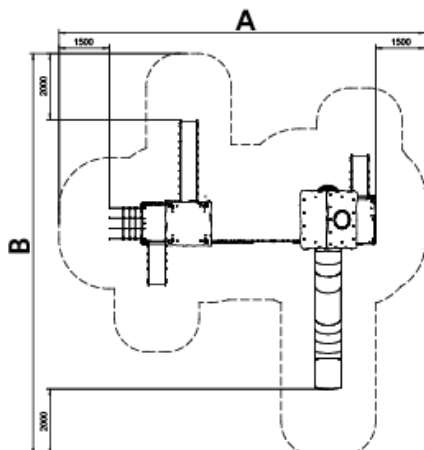

Bosco 4 INOX

JPVB04I

3+

Certified
EN1176
product