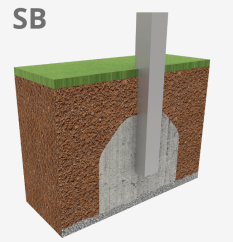

Bosco 4 INOX

JPVB04I

3+

Certified
EN1176
product

El diseño de la línea **BOSCO** queda integrada tanto en espacios urbanos como naturales. Las torres nos pueden recordar a casitas en los árboles, son ideales para vivir aventuras y sentirte como un auténtico explorador. Producida con materiales resistentes a la climatología que prácticamente no se deterioran con el paso del tiempo.

A x B

A=11050mm 76m² 1.80m 28

B=12120mm

SD

SB

Materiales:

Estructura, Metal: Postes de 80x80x2mm galvanizados en caliente y lacados en polvo, con gran resistencia a la abrasión, la corrosión y la intemperie. La superficie deslizante del tobogán es de acero inoxidable pulida AISI304 de 2 mm de grosor y está curvada, ondulada y modelada en una sola pieza. Barras protectoras en acero inoxidable AISI304 de Ø32mm.

Paneles, HPL: Compacto laminado de alta presión para uso exterior: 12mm de espesor. Ilustraciones directamente impresas en el material. Protección frente a los rayos UV. Resistente al fuego. Fácil mantenimiento.

Plataformas, Fenólico: Contrachapado de abedul recubierto por dos caras con una película fenólica. Superficie con relieve antideslizante ofrece agarre seguro para los niños. Con protección lateral impermeable.