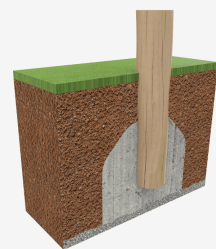

A x B

A=8915mm 34m² 1.95m 12

B=5340mm

SB

Materiales:

Postes, Madera Robinia: Postes de sección circular de madera de Robinia. Se caracterizan por su resistencia y durabilidad. Sus troncos están formados íntegramente por duramen, la parte más dura de los árboles. Es un material vivo, por lo tanto es posible que aparezcan pequeñas grietas que no afectan a su durabilidad que puede llegar a los 20 años.

Redes, Cuerda armada antivandálica: Ø 16mm, 6 hilos de acero trenzados recubiertos de polipropileno. Conectores de plástico de gran durabilidad.

Piezas metálicas: Acero inoxidable AISI-304.

Tornillería: Tornillería electro galvanizada y de acero inoxidable 8.8 DIN267, AISI-304.