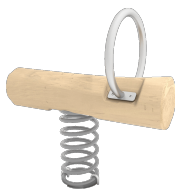

Redes, Cuerda armada antivandálica: Ø 16mm, 6 hilos de acero trenzados recubiertos de polipropileno. Conectores de plástico de gran durabilidad.

Piezas metálicas: Acero inoxidable AISI-304.

Tornillería: Tornillería electro galvanizada y de acero inoxidable 8.8 DIN267, AISI-304.

Tornillería de anclaje al suelo no incluida.

Funciones Ludicas:

Variantes:

W2309

JROYM01

JROYM04

JROYC20000